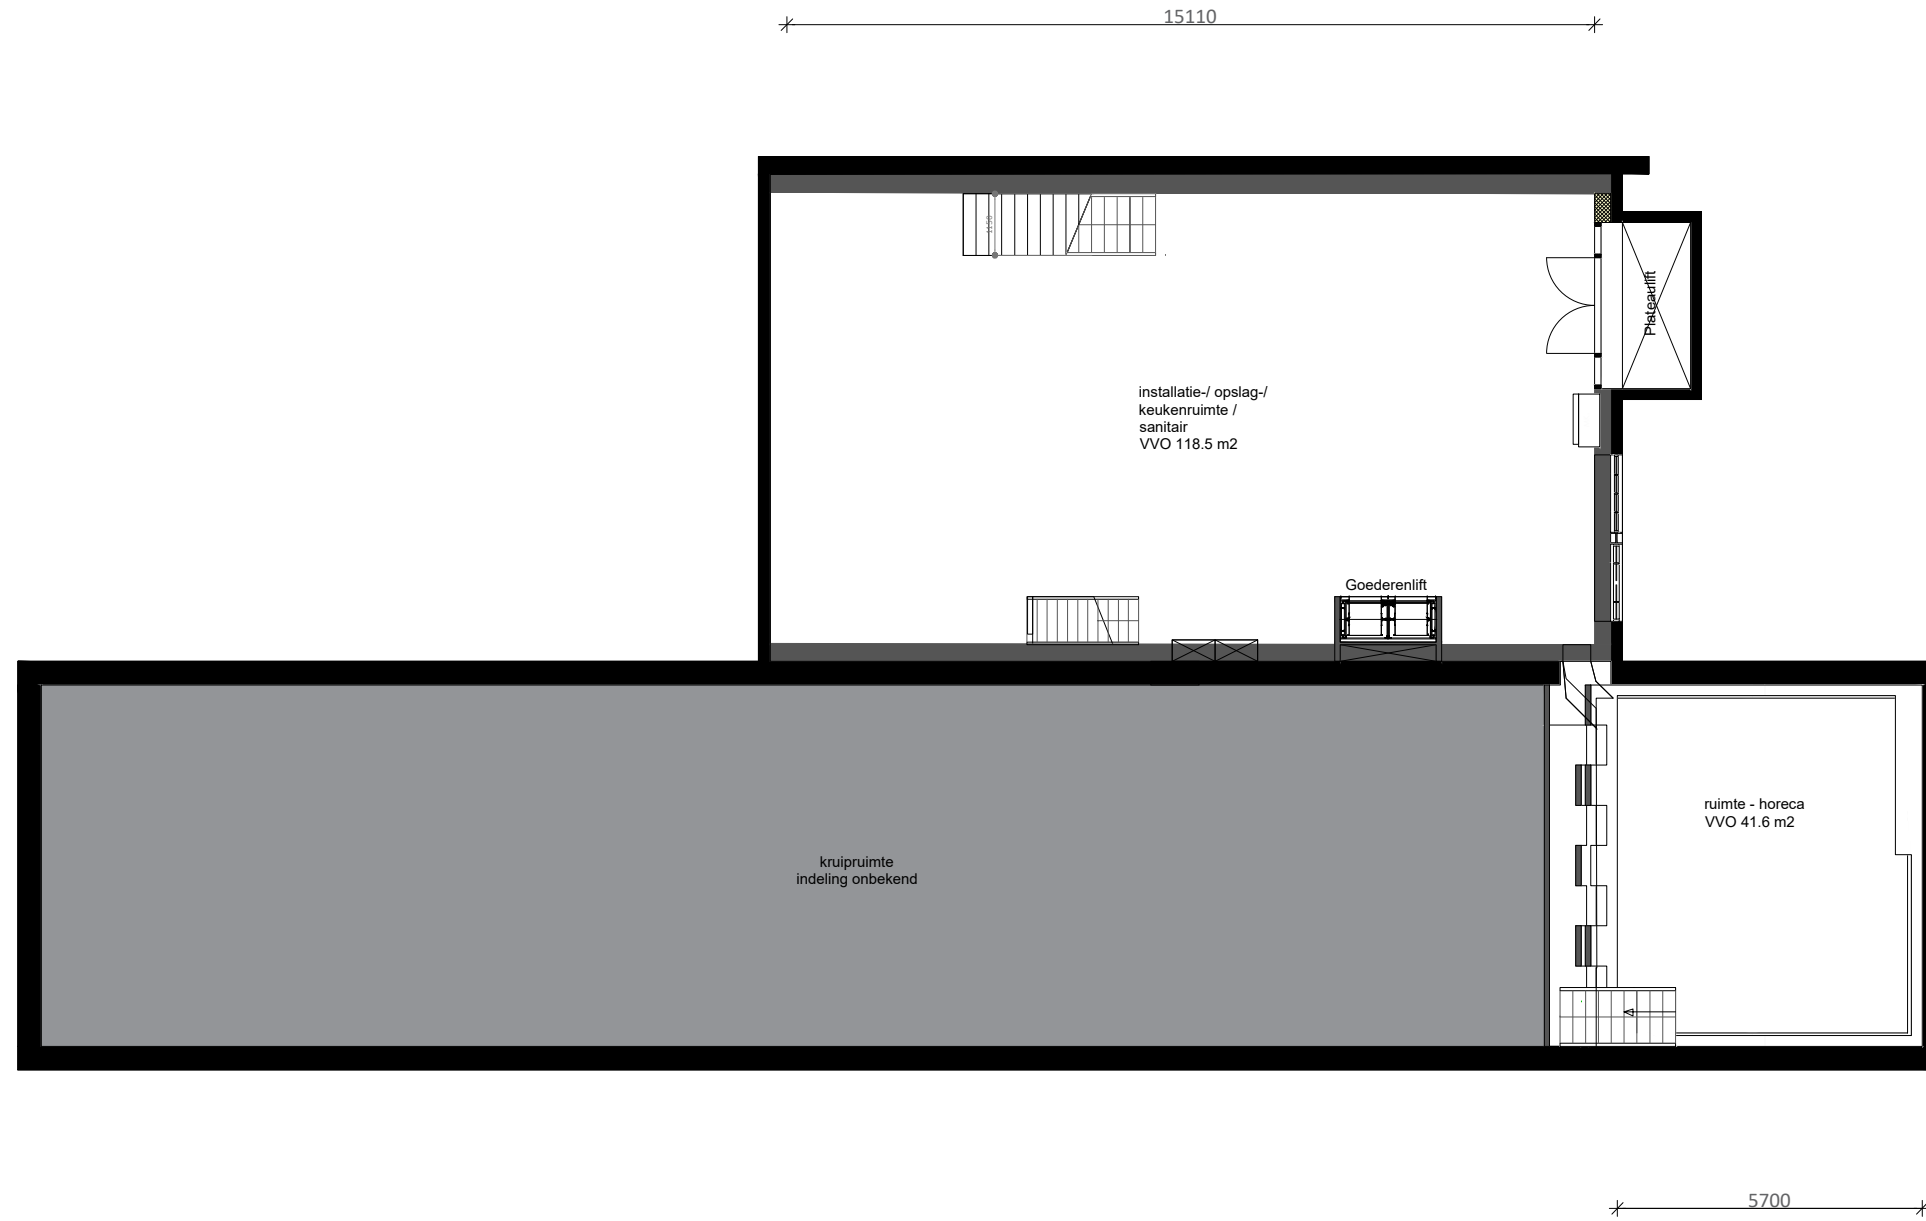

VOC Kade 26(Roest)  
Kelder

Datum: 19-04-2023  
Schaal: 1:50  
Formaat: A0  
Adres: VOC kade 26  
Stad: Amsterdam  
Verdieping: Kelder  
VVO: 160.1 m<sup>2</sup>

AHAM Vastgoed  
Sarphatistraat 370-A9  
1018GW Amsterdam  
020 - 62 461 01 / aham@aham.nl  
Aan deze tekening kunnen geen rechten worden ontleend. Alle maten zijn onder voorbehoud.