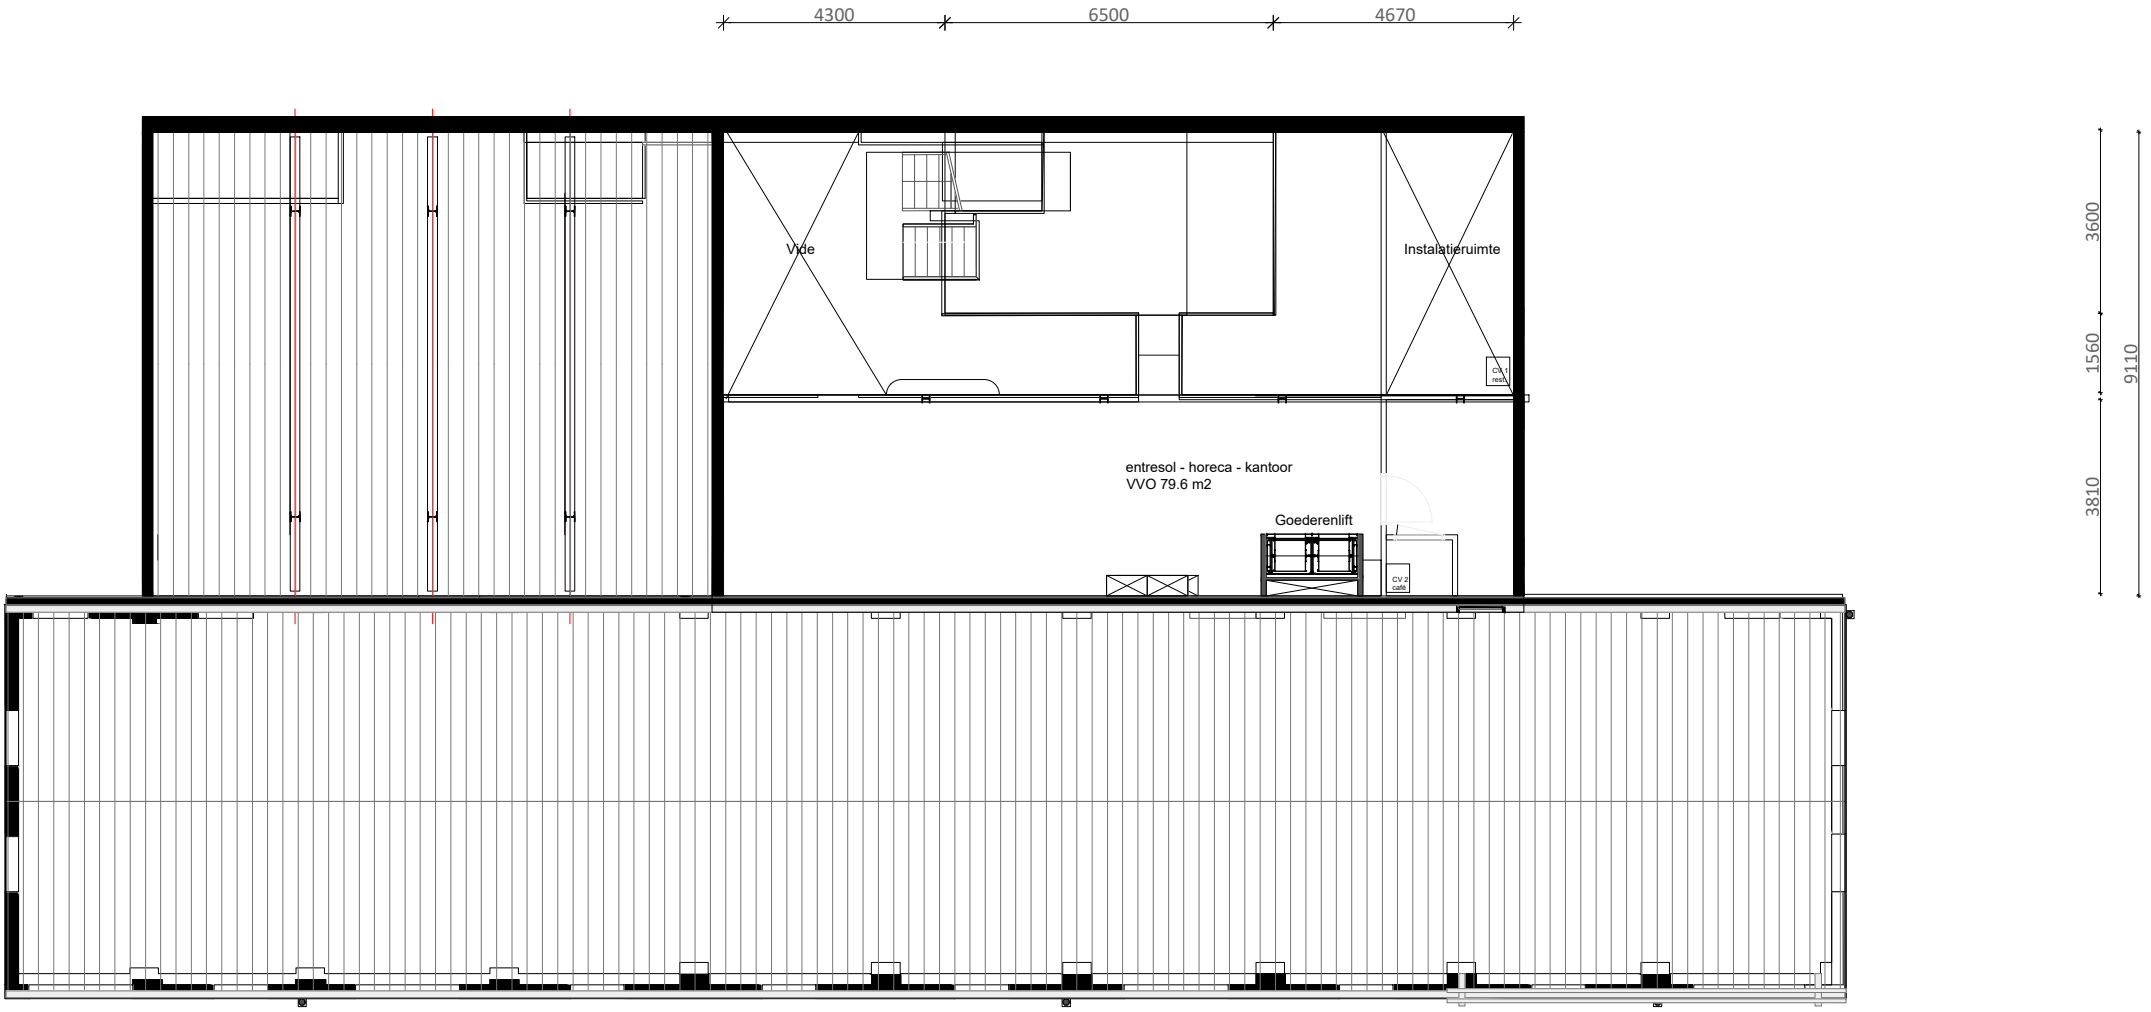

VOC Kade 26(Roest)
Entresol

Datum: 19-04-2023
Schaal: 1:50
Formaat: A0
Adres: VOC kade 26
Stad: Amsterdam
Verdieping: Entresol
VVO: 79.6 m²

AHAM Vastgoed
Sarphatistraat 370-A9
1018GW Amsterdam
020 - 62 461 01 / aham@aham.nl
Aan deze tekening kunnen geen rechten worden
ontleend. Alle maten zijn onder voorbehoud.