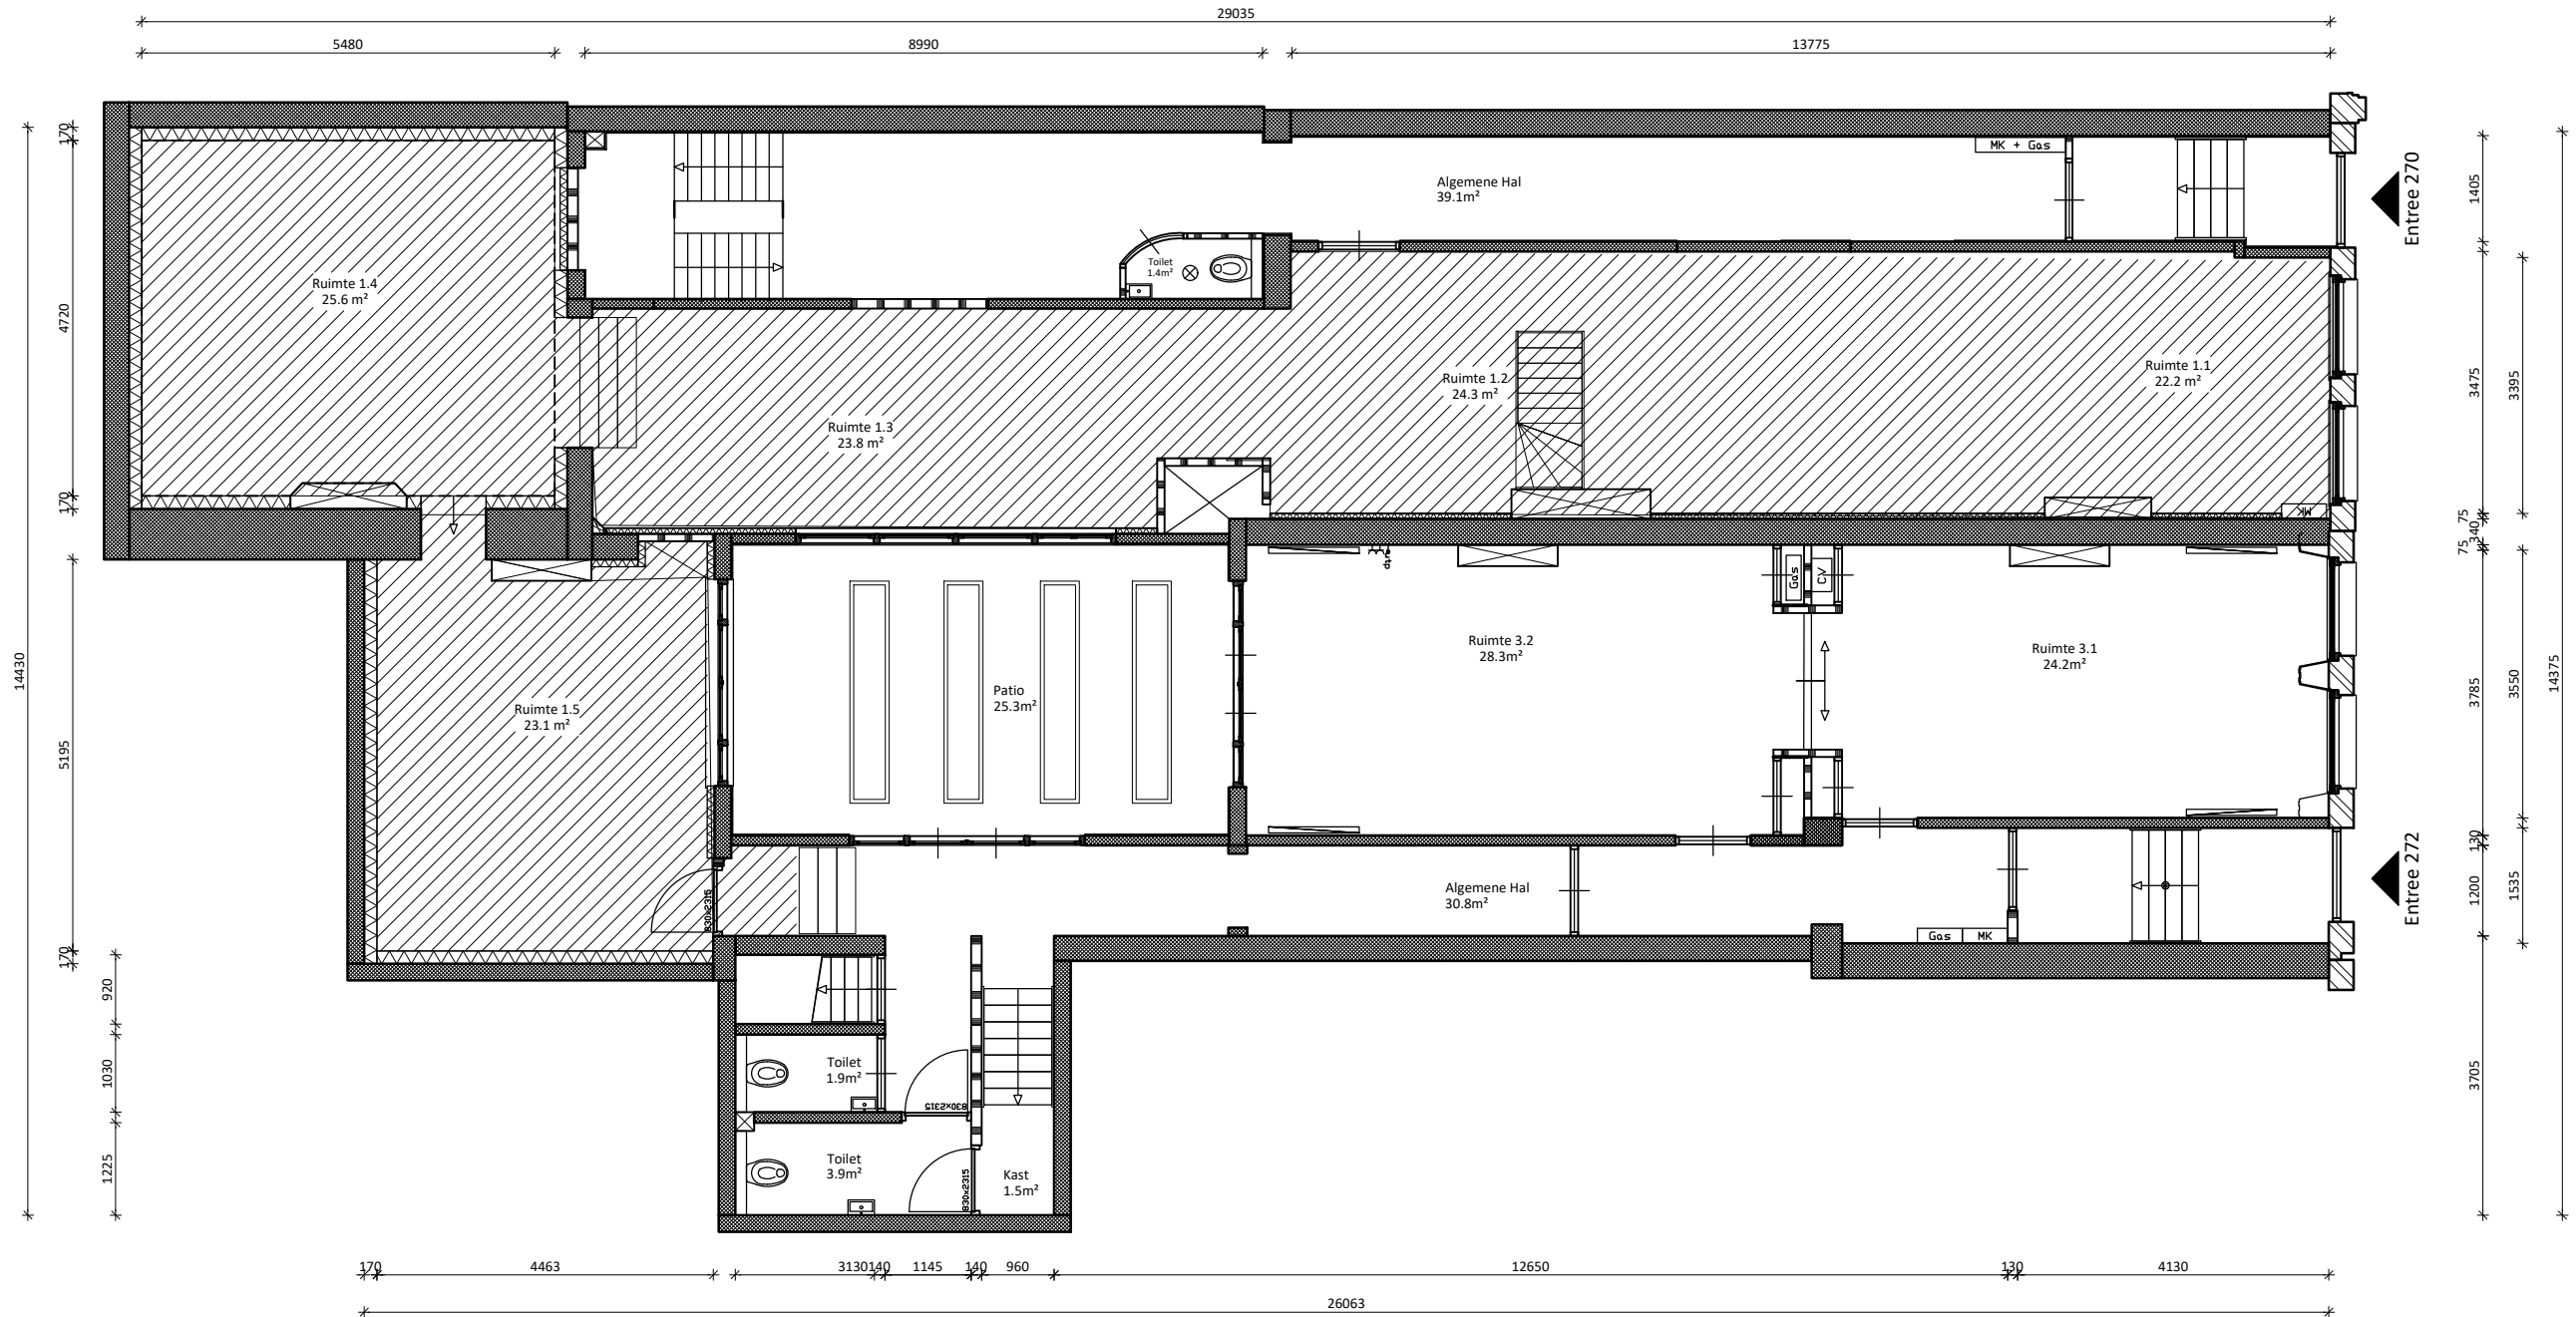

# Singel 270-272 Begane grond

Alle maten in het werk controleren!

**AHAM Vastgoed**

Sarphatistraat 370-A9, 1018GW Amsterdam

Project: Plattegrond  
Singel 272-270 beg. grond  
1016 AC, Amsterdam

Tel: 020 62 461 01  
Mail: aham@aham.nl  
Website: www.aham.nl

VHE nr: 2000.1085.700.004  
Tekenaar: N. Kunst  
Projectleider: F. Tames

**TEKENING TO-2100**

Plattegrond

Datum tekening: 02-03-2023  
Status: definitief  
Wijziging: X xx-xx-'18  
Formaat: A3  
Schaal: 1:100  
Fase: Voorbereiding