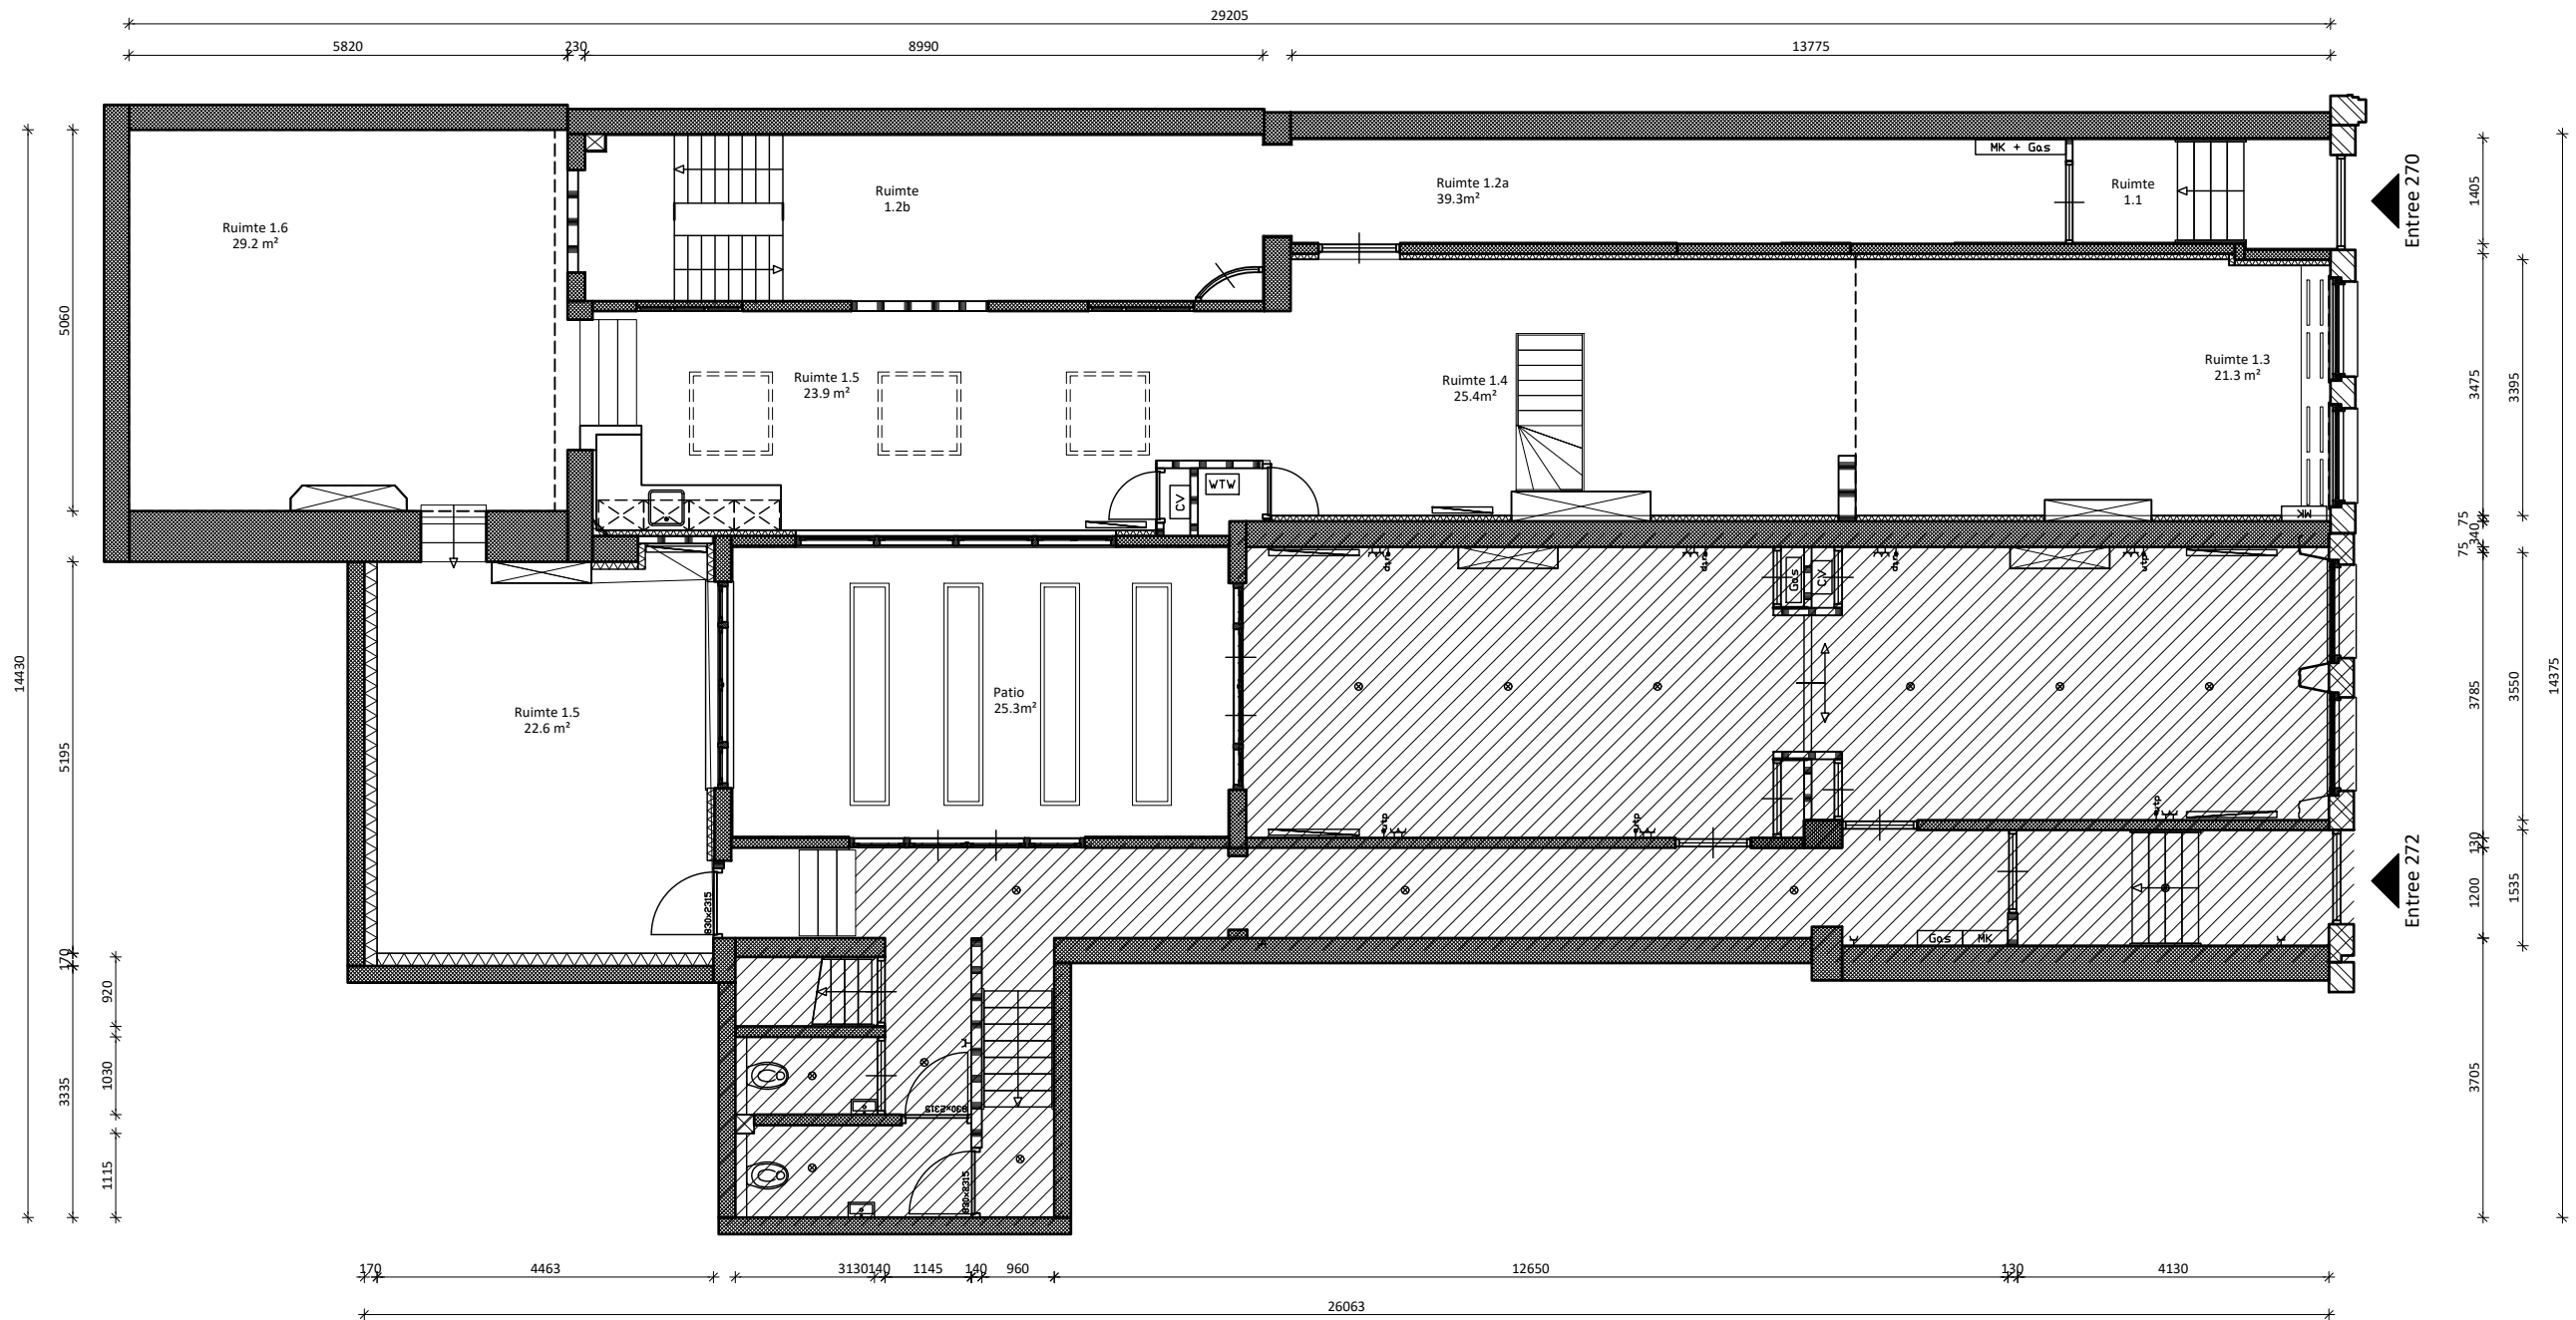

# Singel 270-272 begane grond

Alle maten in het werk controleren!

**AHAM Vastgoed**

Sarphatistraat 370-A9, 1018GW Amsterdam

Project: Plattegrond  
Singel 272-270 beg. grond  
1016 AC, Amsterdam

Tel: 020 62 461 01  
Mail: aham@aham.nl  
Website: www.aham.nl

VHE nr: 2000.1085.700.004  
Tekenaar: N. Kunst  
Projectleider: F. Tames

**TEKENING TO-2100**

Plattegrond

Datum tekening: 08-06-2023  
Status: definitief  
Wijziging: X xx-xx-'18  
Formaat: A3  
Schaal: 1:100  
Fase: Voorbereiding