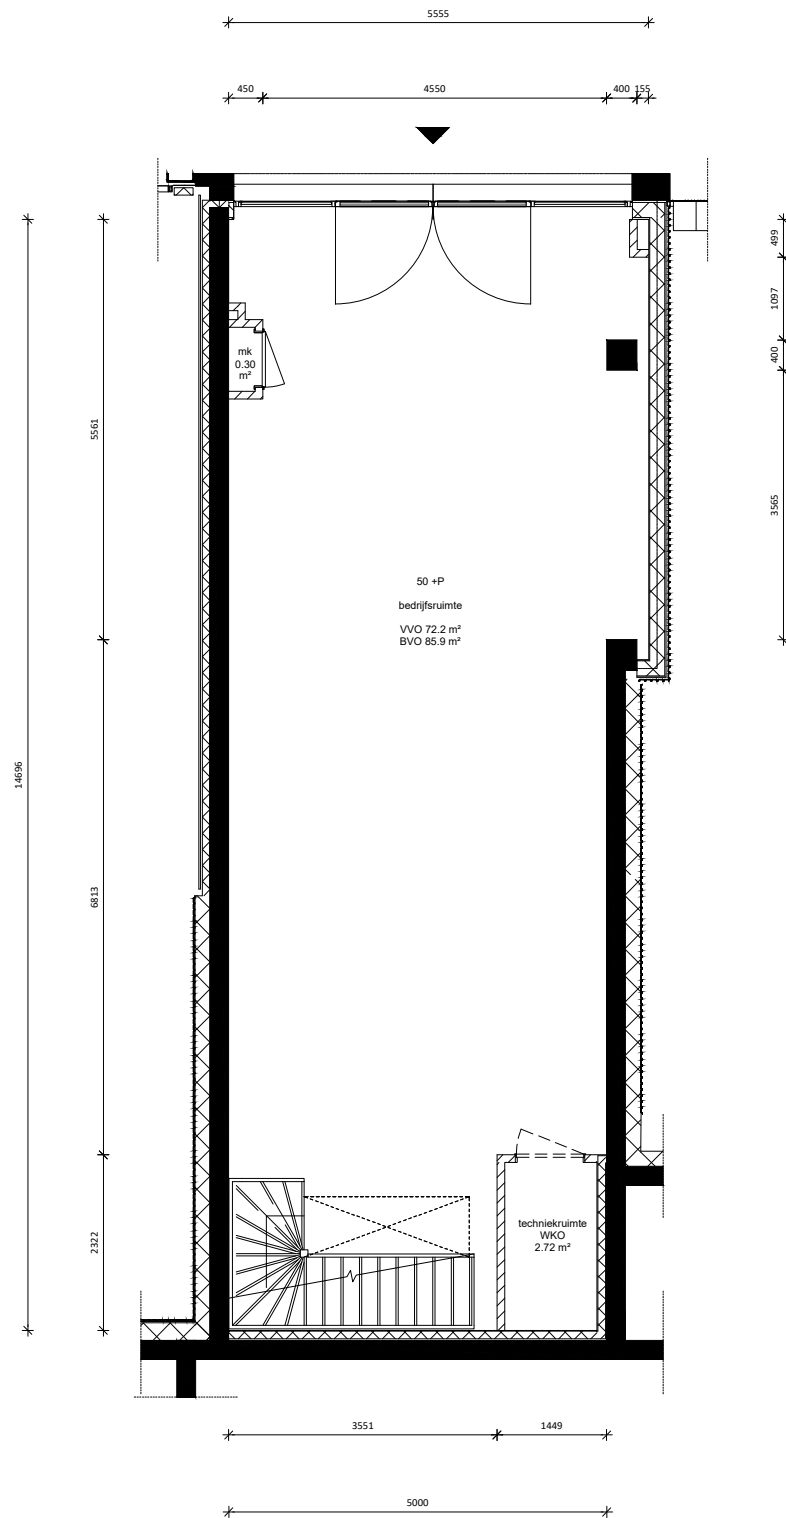

# Oostenburgermiddenstraat 140

Begane grond

Eerste verdieping

|  |   |
|--|---|
|     | AHAM Vastgoed<br>Sarphatistraat 370-A9<br>1018GW Amsterdam<br>020 - 62 461 01 / aham@aham.nl  |
| Datum:<br>Schaal:<br>Formaat:<br>Adres:<br>Stad:<br>VVO:<br>BVO:                         | 27-07-2021<br>1:50<br>A3<br>Oostenburgermiddenstraat 140<br>Amsterdam<br>129,6 m <sup>2</sup> totaal<br>156,2 m <sup>2</sup> totaal |
| Aan deze tekening kunnen geen rechten worden ontleend. Alle maten zijn onder voorbehoud. |   |