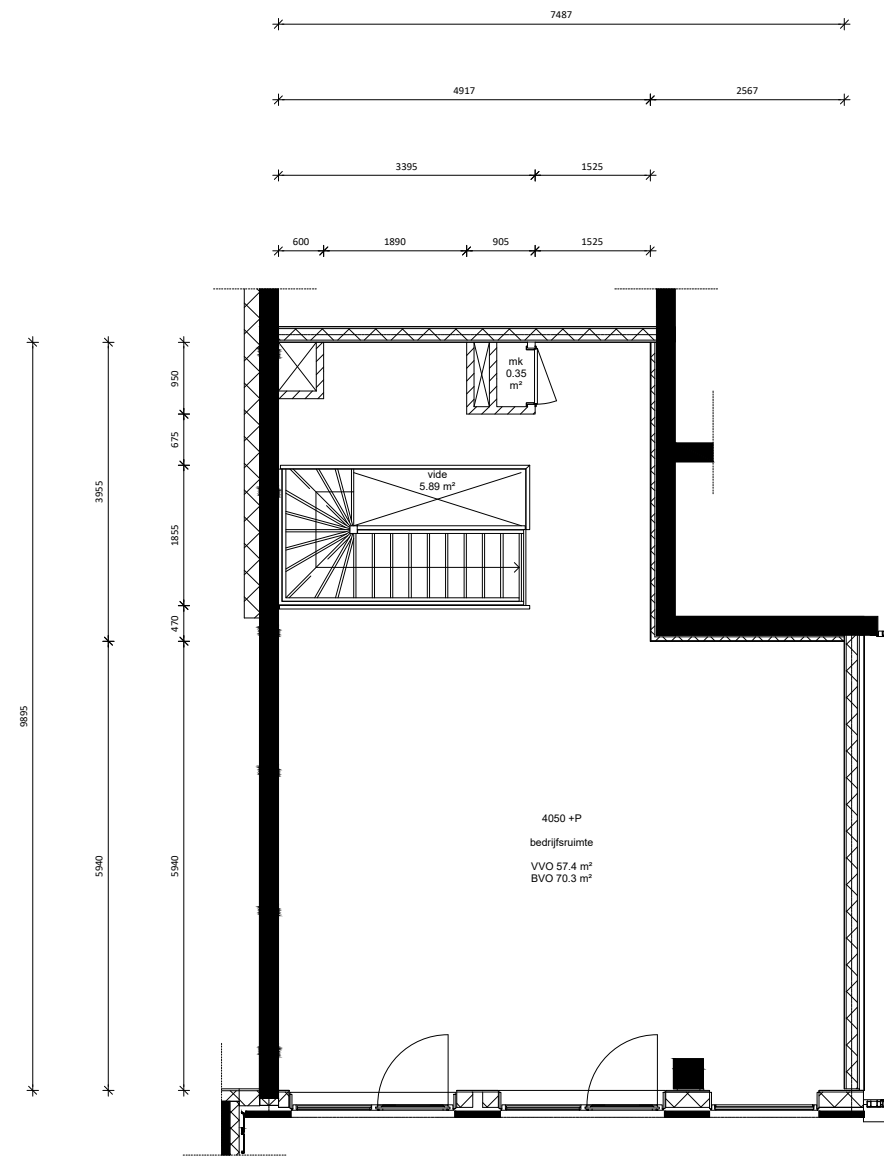

# Oostenburgermiddenstraat 140

Begane grond

Eerste verdieping

|  |   |
|--|---|
|     | AHAM Vastgoed<br>Sarphatistraat 370-A9<br>1018GW Amsterdam<br>020 - 62 461 01 / aham@aham.nl  |
| Datum:<br>Schaal:<br>Formaat:<br>Adres:<br>Stad:<br>VVO:<br>BVO:                         | 27-07-2021<br>1:50<br>A3<br>Oostenburgermiddenstraat 140<br>Amsterdam<br>129,6 m <sup>2</sup> totaal<br>156,2 m <sup>2</sup> totaal |
| Aan deze tekening kunnen geen rechten worden ontleend. Alle maten zijn onder voorbehoud. |   |