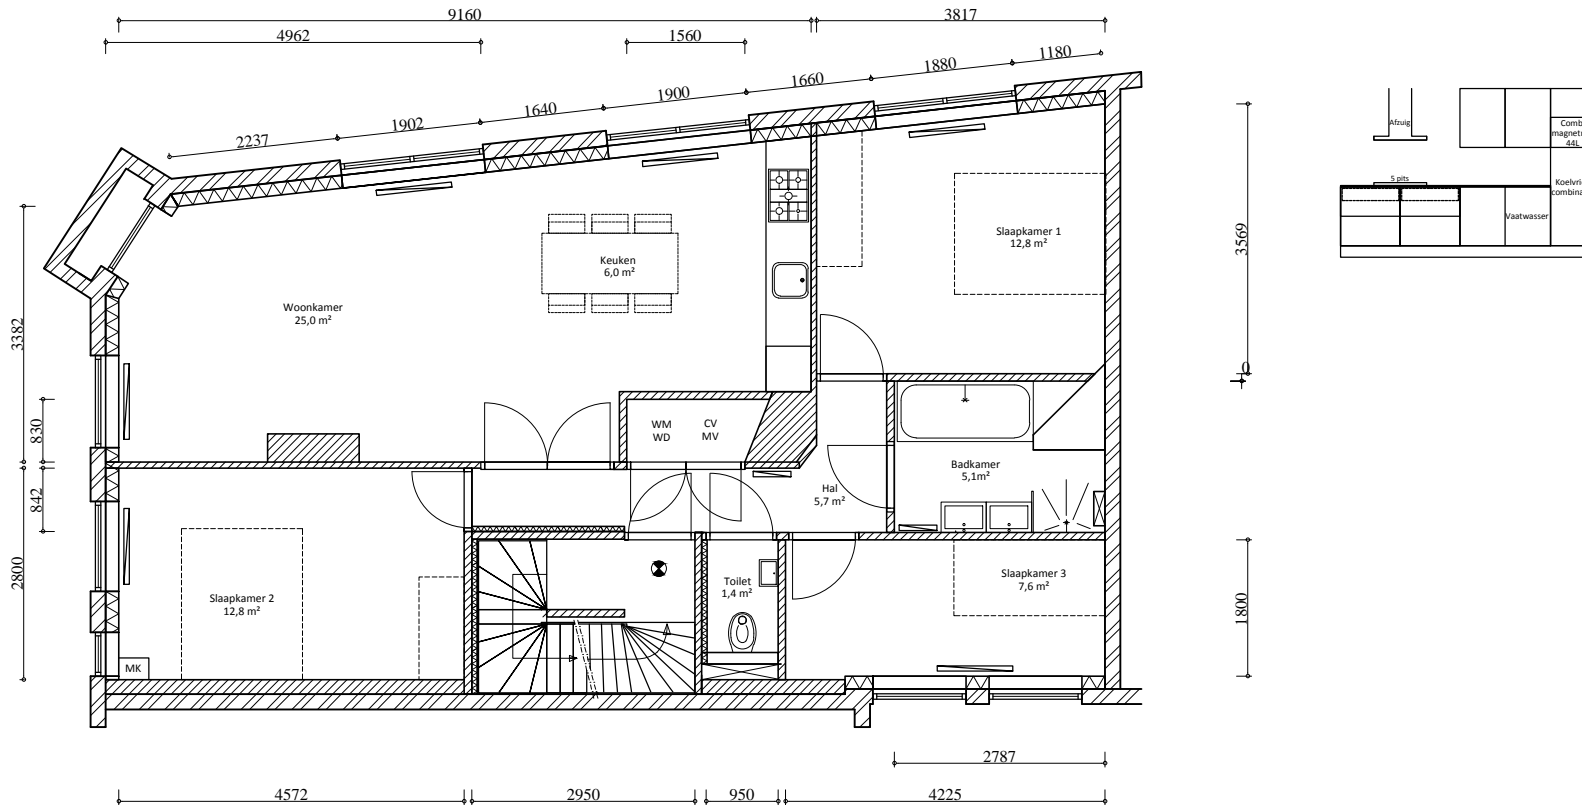

Linnaeusstraat 102-III

Amsterdamsche Huizenhandel en Administratiemaatschappij b.v.		Sarphatistraat 370-A9 1018 GW, AMSTERDAM		3					
Adres: Linnaeusstraat 102-III 1092 CP, AMSTERDAM		Tekening nr. 2000.1058.702.003		2					
				1	Renovatie	17-12-2015	F. T.		
				0	Eerste uitgave		E. E.		
		Wijz. Omschrijving				Datum	Tekenaar	Contr.	Akk.
		Formaat A4		Wijz.	0	Print dd 14-01-2016	Schaal: 1 : 100		