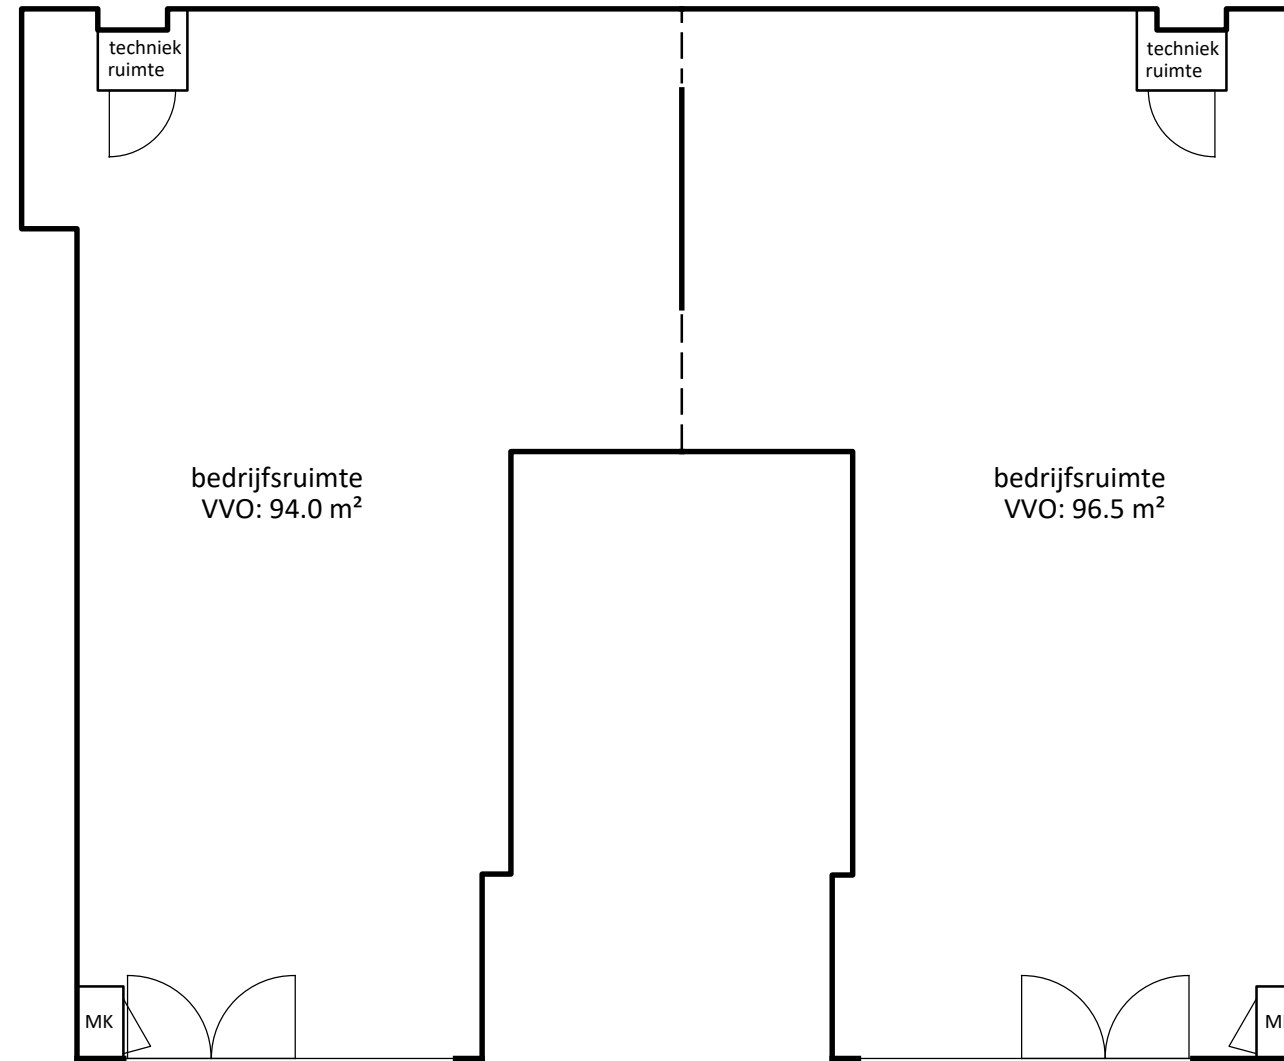

Oostenburgereiland Blok 9C

Alle maten in het werk controleren!

AHAM Vastgoed

Sarphatistraat 370-A9, 1018GW Amsterdam

Project: BOG Blok 9C
Oostenburgereiland
Amsterdam

Tel: 020 62 461 01
Mail: aham@aham.nl
Website: www.aham.nl

VHE nr: XXXX.XXXX.XXX.XXX
Tekenaar: R. van Ek
Projectleider: K. Agterhof

TEKENING TO-2100

Plattegrond

Datum tekening: XX-XX-'20
Status: definitief
Wijziging: X xx-xx-'20
Formaat: A3
Schaal: 1:100
Fase: Voorbereiding

Gezien:

BT

Gezien:

FB

Gezien:

TVS