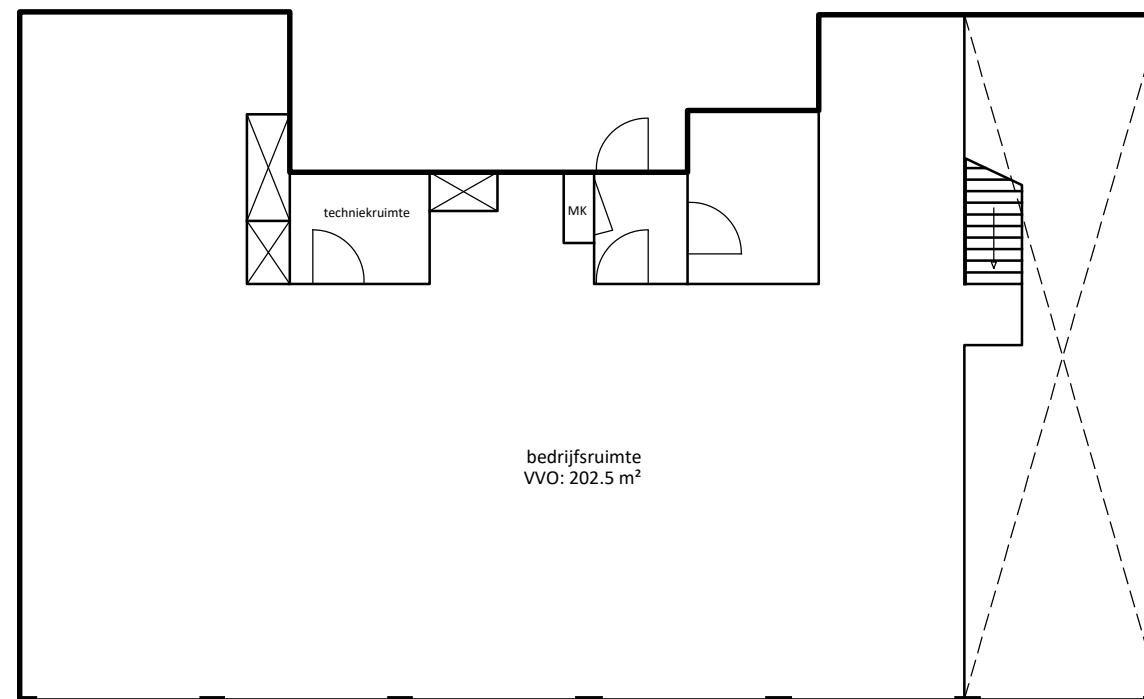

Zesde verdieping

Alle maten in het werk controleren!

AHAM Vastgoed

Sarphatistraat 370-A9, 1018GW Amsterdam

Project: BOG Blok 9D
Oostenburgereiland
Amsterdam

Tel: 020 62 461 01
Mail: aham@aham.nl
Website: www.aham.nl

VHE nr: XXXX.XXXX.XXX.XXX

Tekenaar: R. van Ek

Projectleider: K. Agterhof

TEKENING BOG

Plattegrond Begane grond

Datum tekening: 19-02-2020

Status: definitief

Wijziging: X xx-xx-'20

Formaat: A3

Schaal: 1:150

Fase: Definitief

Gezien:

BT

Gezien:

FB

Gezien:

TvS