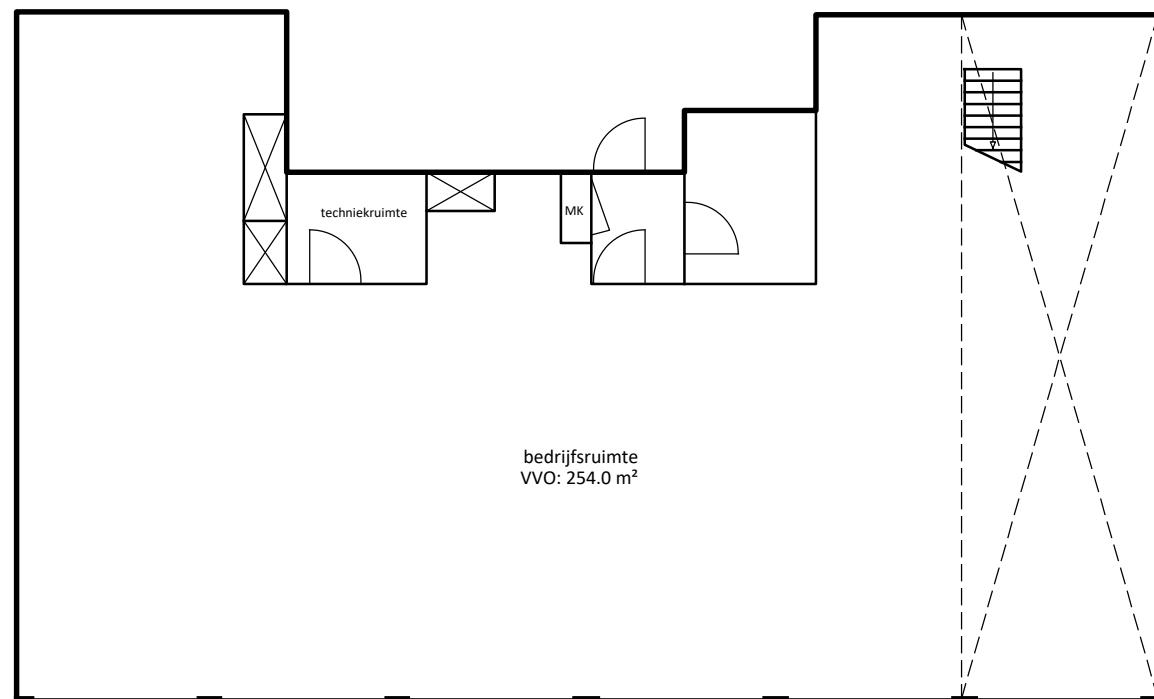

Oostenburgereiland Blok 9D

Vijfde verdieping

Zesde verdieping

Alle maten in het werk controleren!

AHAM Vastgoed

Sarphatistraat 370-A9, 1018GW Amsterdam

Project: BOG Blok 9D
Oostenburgereiland
Amsterdam

Tel: 020 62 461 01
Mail: aham@aham.nl
Website: www.aham.nl

VHE nr: XXXX.XXXX.XXX.XXX

Tekenaar: R. van Ek

Projectleider: K. Agterhof

TEKENING BOG

Plattegrond Begane grond

Datum tekening: 19-02-2020

Status: definitief

Wijziging: X xx-xx-'20

Formaat: A3

Schaal: 1:150

Fase: Definitief

Gezien:

BT

Gezien:

FB

Gezien: