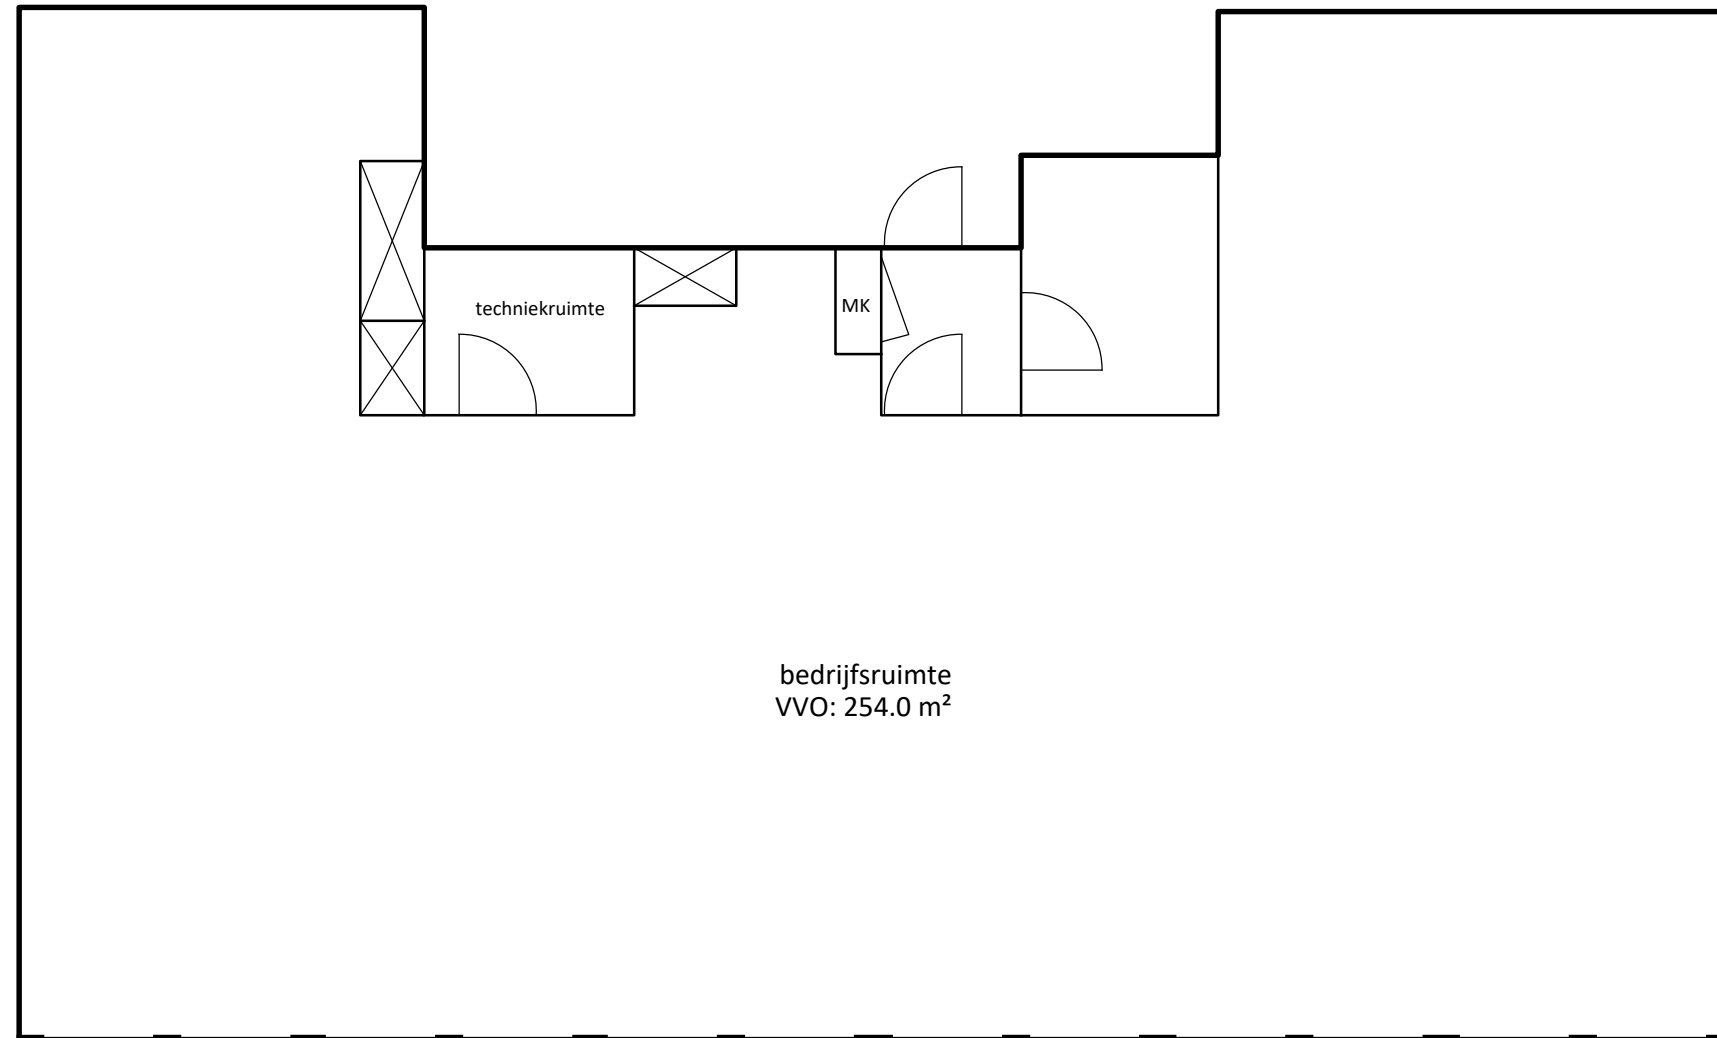

Oostenburgereiland Blok 9D

Vierde verdieping

Alle maten in het werk controleren!

AHAM Vastgoed

Sarphatistraat 370-A9, 1018GW Amsterdam

Project: BOG Blok 9D
Oostenburgereiland
Amsterdam

Tel: 020 62 461 01
Mail: aham@aham.nl
Website: www.aham.nl

VHE nr: XXXX.XXXX.XXX.XXX
Tekenaar: R. van Ek
Projectleider: K. Agterhof

TEKENING TO-2100

Plattegrond

Datum tekening: xx-xx-'20
Status: definitief
Wijziging: X xx-xx-'20
Formaat: A3
Schaal: 1:100
Fase: Voorbereiding

Gezien:

BT

Gezien:

FB

Gezien:

TvS