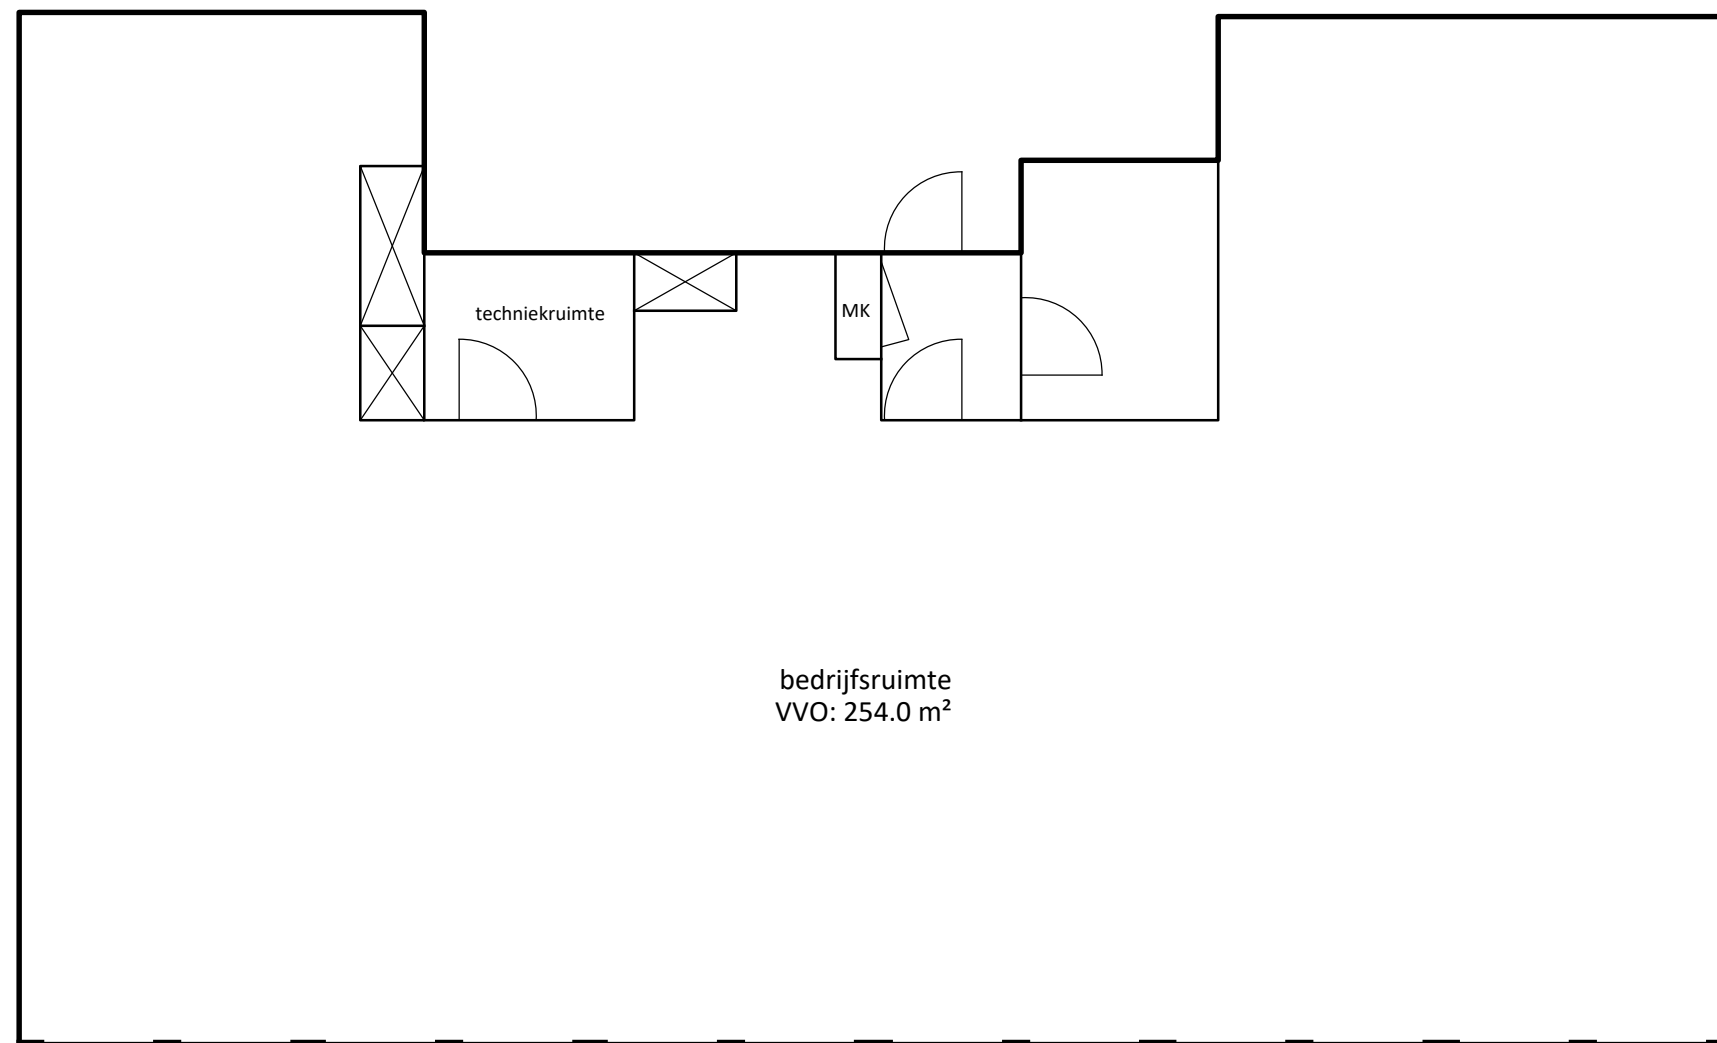

Oostenburgereiland Blok 9D

Derde verdieping

Alle maten in het werk controleren!

AHAM Vastgoed

Sarphatistraat 370-A9, 1018GW Amsterdam

Project: BOG Blok 9D
Oostenburgereiland
Amsterdam

Tel: 020 62 461 01
Mail: aham@aham.nl
Website: www.aham.nl

VHE nr: XXXX.XXXX.XXX.XXX
Tekenaar: R. van Ek
Projectleider: K. Agterhof

TEKENING TO-2100

Plattegrond

Datum tekening: xx-xx-'20
Status: definitief
Wijziging: X xx-xx-'20
Formaat: A3
Schaal: 1:100
Fase: Voorbereiding

Gezien:

BT

Gezien:

FB

Gezien:

TVS