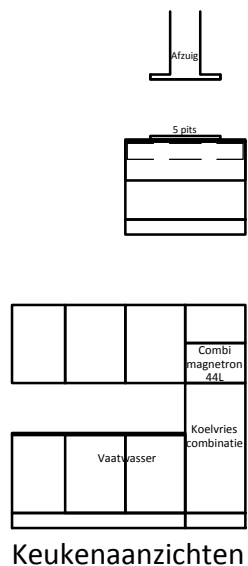

# Magalhaensplein 13-III

Zolderkamer in bruikleen  
Schaal 1:50

BVO 52,4 m<sup>2</sup>  
GBO 44,2 m<sup>2</sup>

<b>AHAM Vastgoed</b>		Sarphatistraat 370-A9 1018GW Amsterdam		3	Schuifdeur badkamer	23-03-2018	BP		
				2	As Built	28-02-2018	PK		
				1	Renovatie	21-04-17	HvN		
Adres: Magalhaensplein 13-III		Tekening nr. 2000.1138.400.004		0	eerste uitgave				
		Wijz. Omschrijving				Datum	Tekenaar	Contr.	Afdk.
		Formaat A4		Wijz.	0	Print dd	Schaal: 1 : 75		