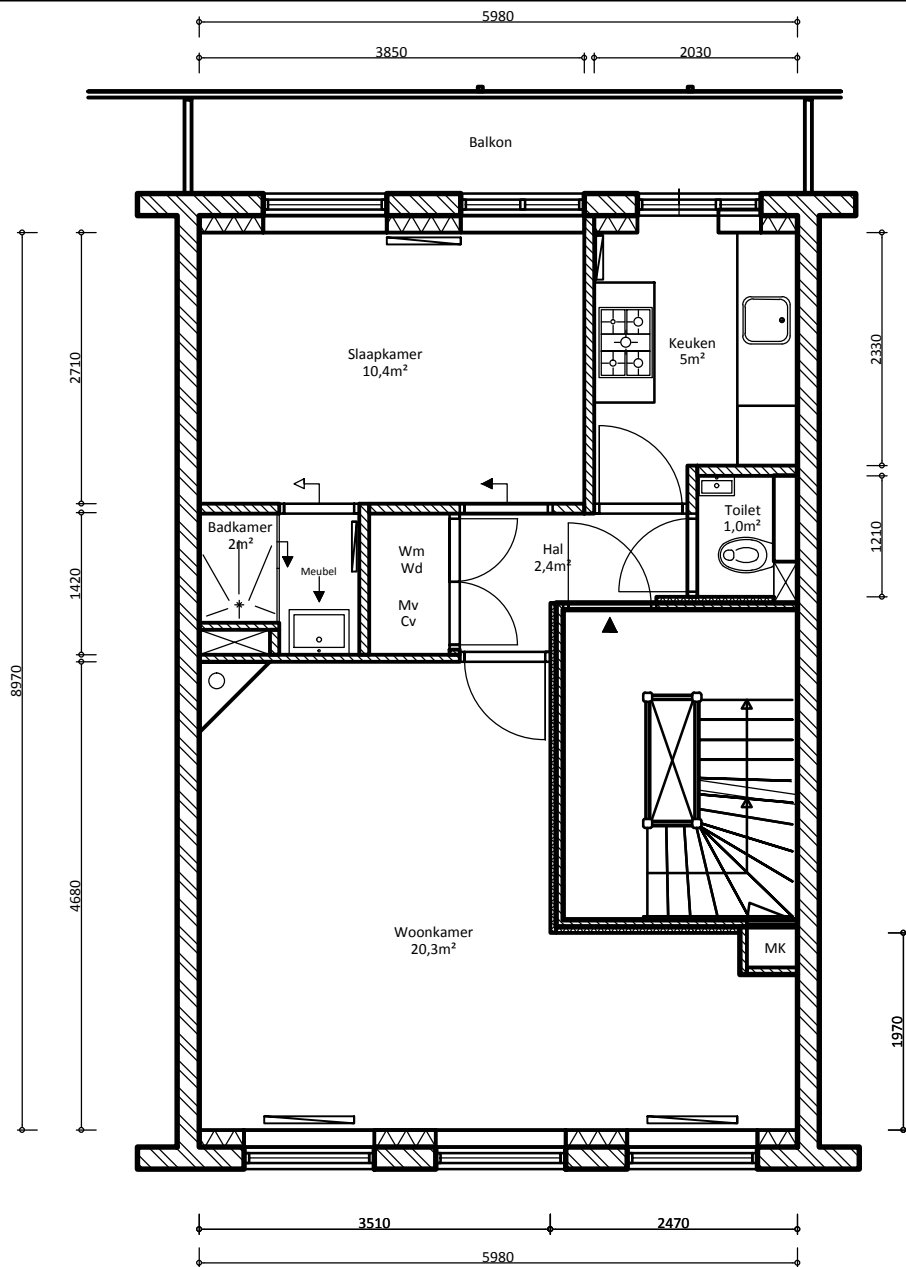

# Magalhaensplein 13-III

Zolderkamer in bruikleen  
Schaal 1:50

BVO 52,4 m<sup>2</sup>  
GBO 44,2 m<sup>2</sup>

<b>AHAM Vastgoed</b>		Sarphatistraat 370-A9 1018GW Amsterdam		3	Schuifdeur badkamer	23-03-2018	BP		
				2	As Built	28-02-2018	PK		
				1	Renovatie	21-04-17	HvN		
Adres: Magalhaensplein 13-III		Tekening nr. 2000.1138.400.004		0	eerste uitgave				
		Wijz. Omschrijving				Datum	Tekenaar	Contr.	Afdk.
		Formaat A4		Wijz.	0	Print dd	Schaal: 1 : 75		