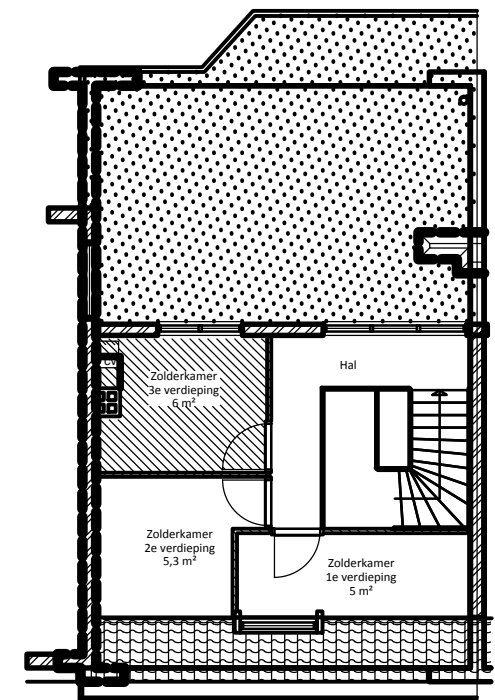

# Magalhaensplein 13-III

Zolderkamer in bruikleen  
Schaal 1:50

BVO 52,4 m<sup>2</sup>  
GBO 44,2 m<sup>2</sup>

<b>AHAM Vastgoed</b>		Sarphatistraat 370-A9 1018GW Amsterdam		3	Schuifdeur badkamer	23-03-2018	BP		
				2	As Built	28-02-2018	PK		
				1	Renovatie	21-04-17	HvN		
Adres: Magalhaensplein 13-III		Tekening nr. 2000.1138.400.004		0	eerste uitgave				
		Wijz. Omschrijving				Datum	Tekenaar	Contr.	Afdk.
		Formaat A4		Wijz.	0	Print dd	Schaal: 1 : 75		