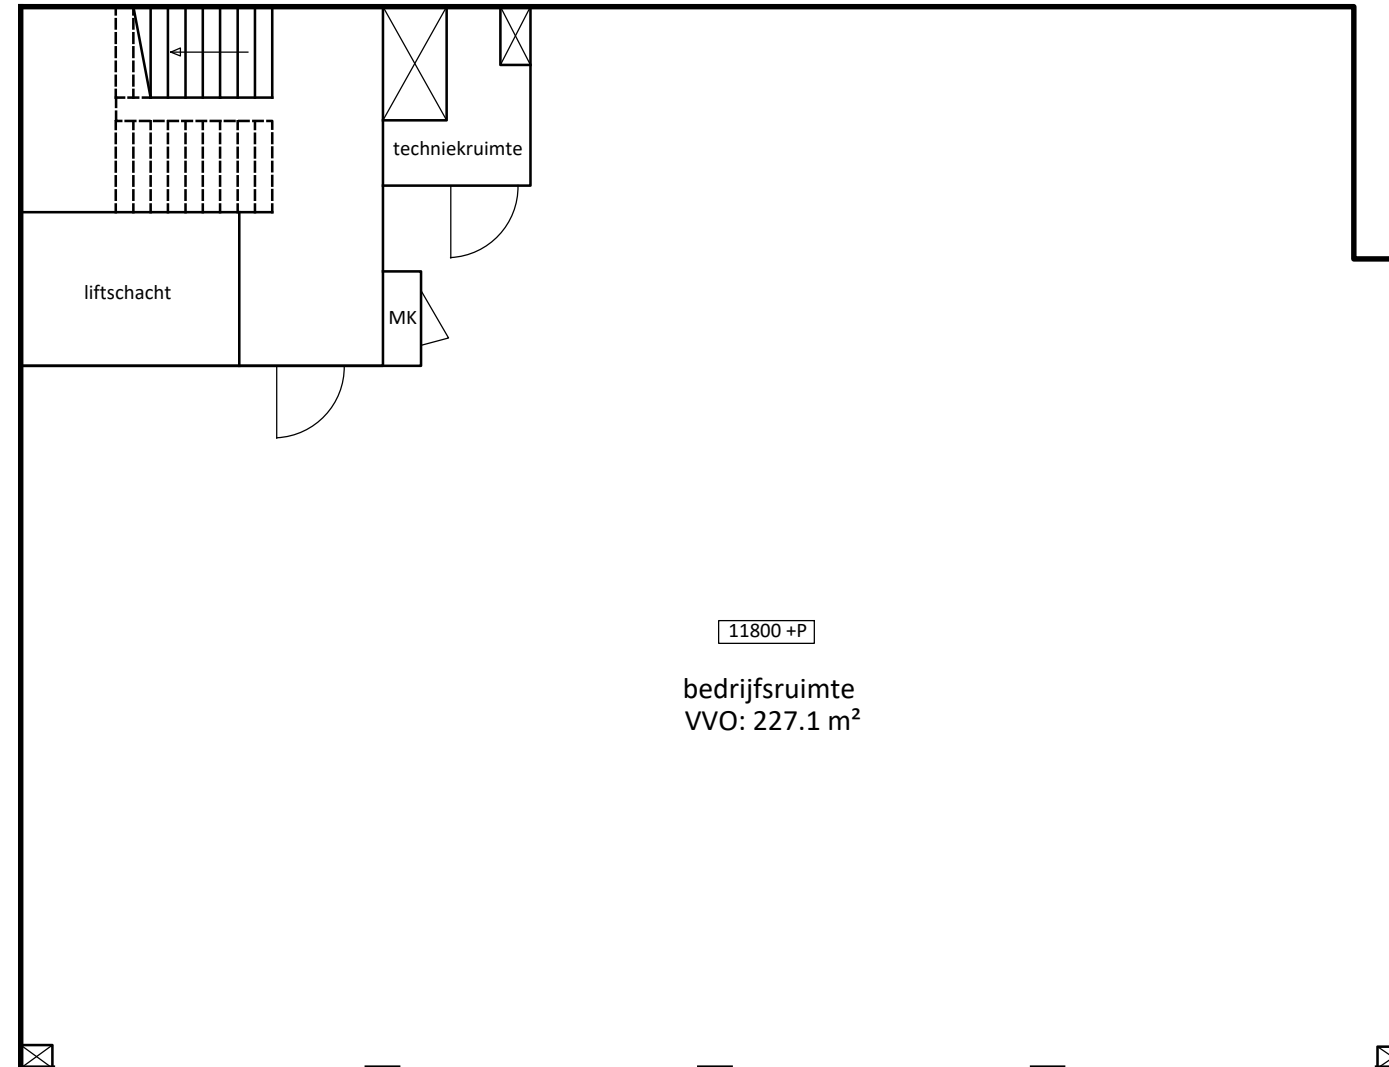

Oostenburgereiland Blok 9B

Derde verdieping

Alle maten in het werk controleren!

AHAM Vastgoed

Sarphatistraat 370-A9, 1018GW Amsterdam

Project: BOG Blok 9B
Oostenburgereiland
Amsterdam

Tel: 020 62 461 01
Mail: aham@aham.nl
Website: www.aham.nl

VHE nr: XXXX.XXXX.XXX.XXX
Tekenaar: R. van Ek
Projectleider: K. Agterhof

TEKENING TO-2100

Plattegrond

Datum tekening: XX-XX-'20
Status: definitief
Wijziging: X xx-xx-'20
Formaat: A3
Schaal: 1:100
Fase: Voorbereiding

Gezien:

BT

Gezien:

FB

Gezien:

TvS