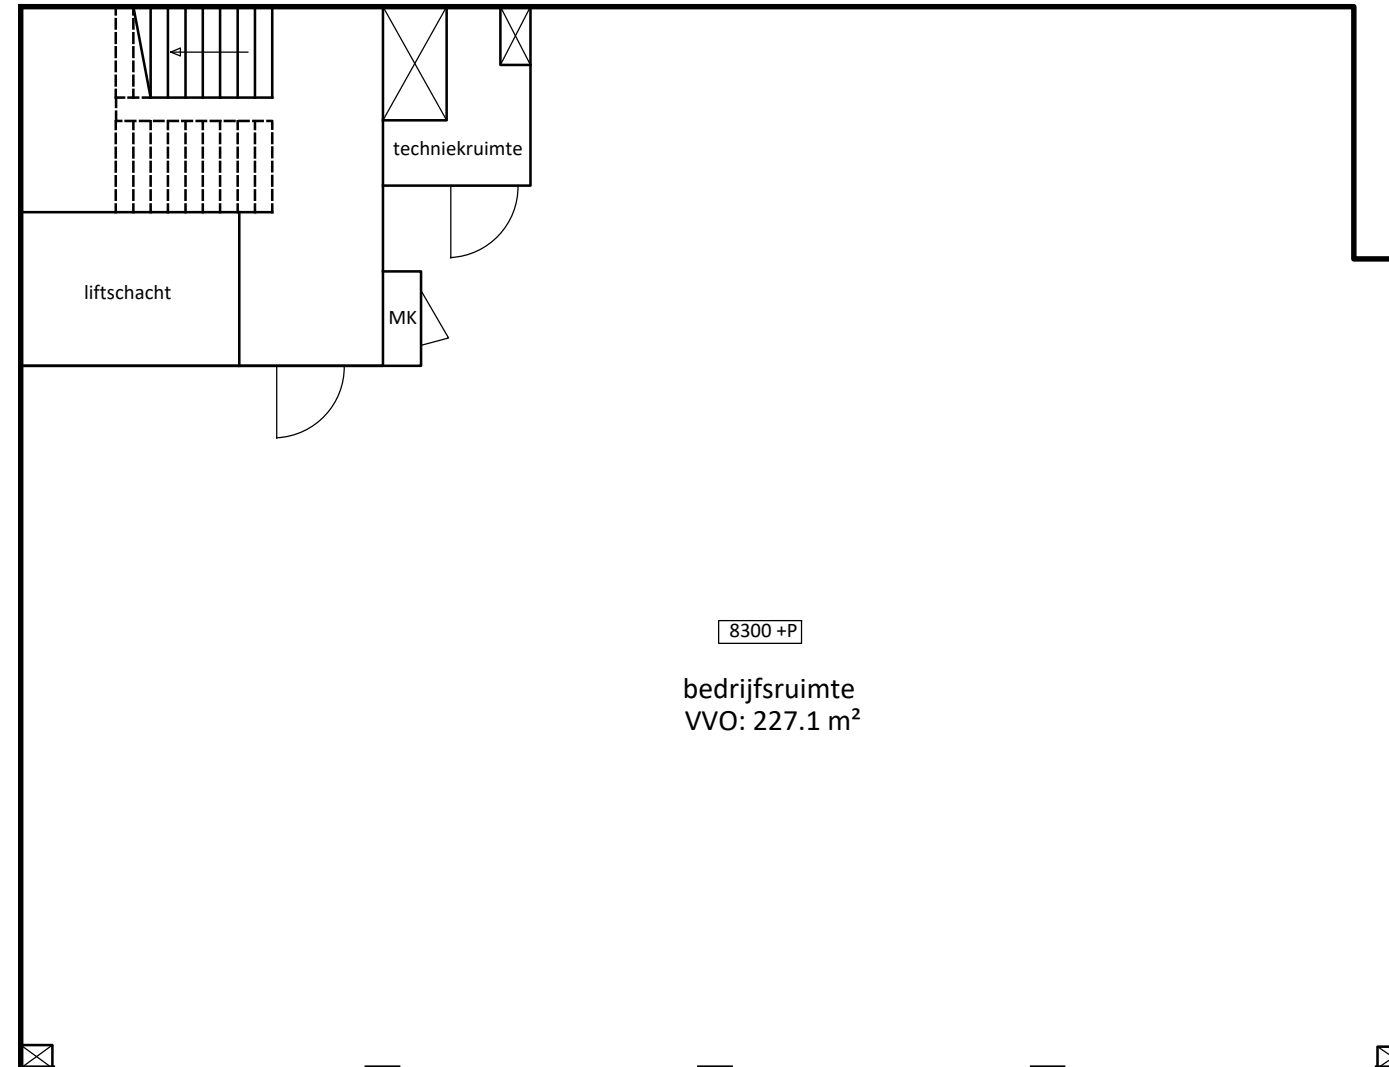

Oostenburgereiland Blok 9B

Tweede verdieping

Alle maten in het werk controleren!

AHAM Vastgoed

Sarphatistraat 370-A9, 1018GW Amsterdam

Project: BOG Blok 9B
Oostenburgereiland
Amsterdam

Tel: 020 62 461 01
Mail: aham@aham.nl
Website: www.aham.nl

VHE nr: XXXX.XXXX.XXX.XXX
Tekenaar: R. van Ek
Projectleider: K. Agterhof

TEKENING TO-2100

Plattegrond

Datum tekening: XX-XX-'20
Status: definitief
Wijziging: X xx-xx-'20
Formaat: A3
Schaal: 1:100
Fase: Voorbereiding

Gezien:

BT

Gezien:

FB

Gezien:

TvS