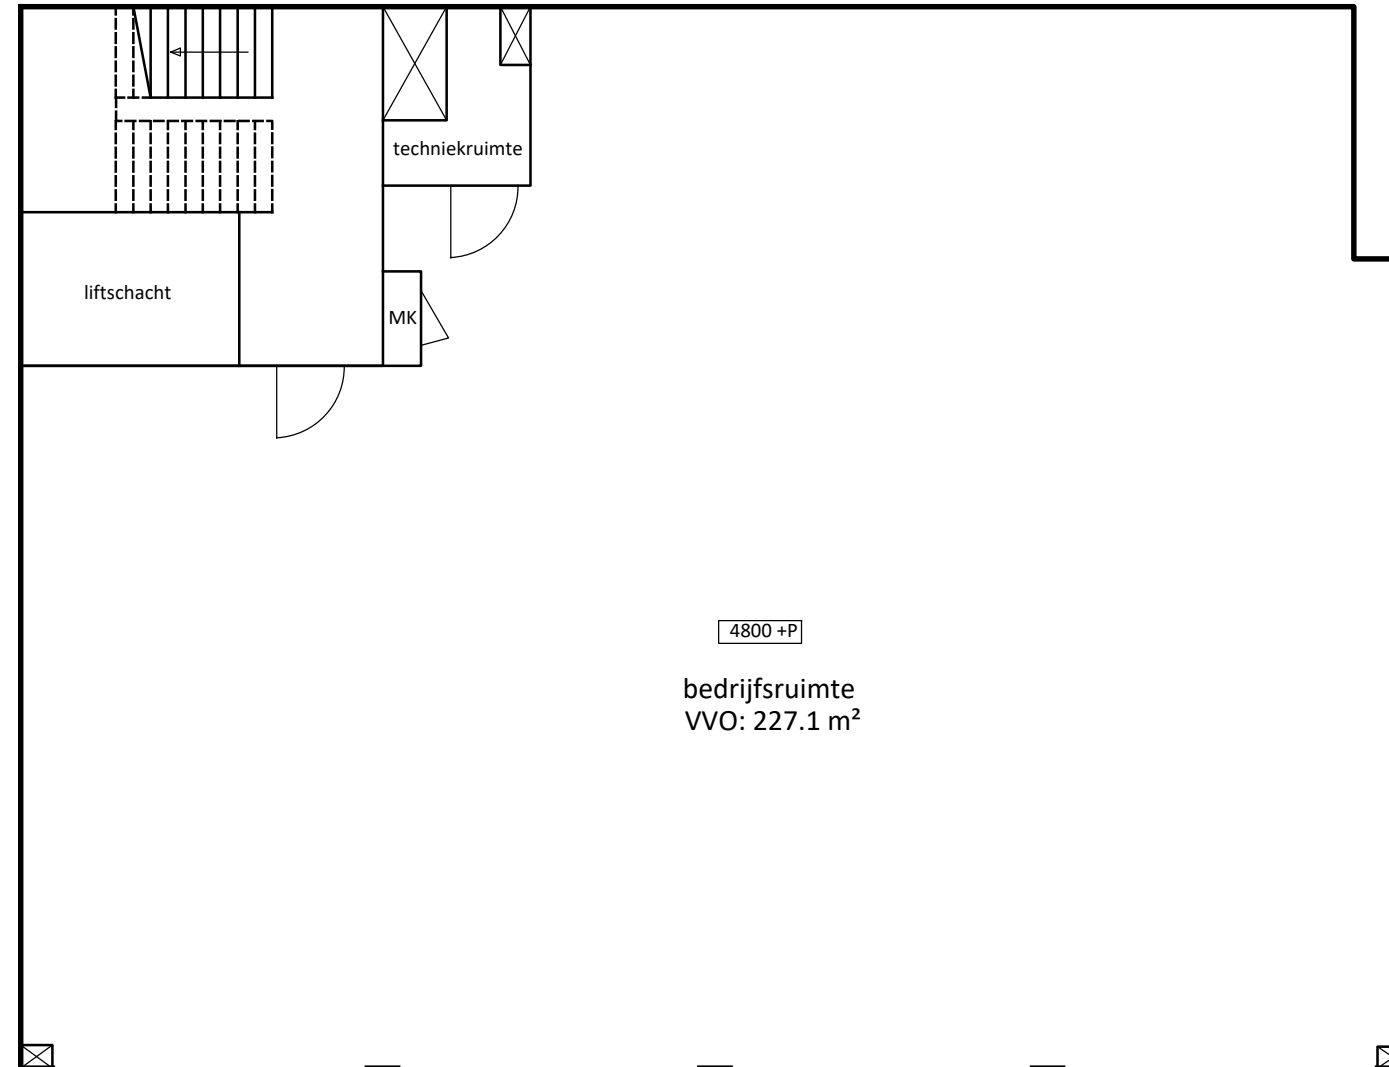

Oostenburgereiland Blok 9B

Eerste verdieping

Alle maten in het werk controleren!

AHAM Vastgoed

Sarphatistraat 370-A9, 1018GW Amsterdam

Project: BOG Blok 9B
Oostenburgereiland
Amsterdam

Tel: 020 62 461 01
Mail: aham@aham.nl
Website: www.aham.nl

VHE nr: XXXX.XXXX.XXX.XXX
Tekenaar: R. van Ek
Projectleider: K. Agterhof

TEKENING TO-2100

Plattegrond

Datum tekening: XX-XX-'20
Status: definitief
Wijziging: X xx-xx-'20

Formaat: A3
Schaal: 1:100
Fase: Voorbereiding

Gezien:

BT

Gezien:

FB

Gezien:

TvS