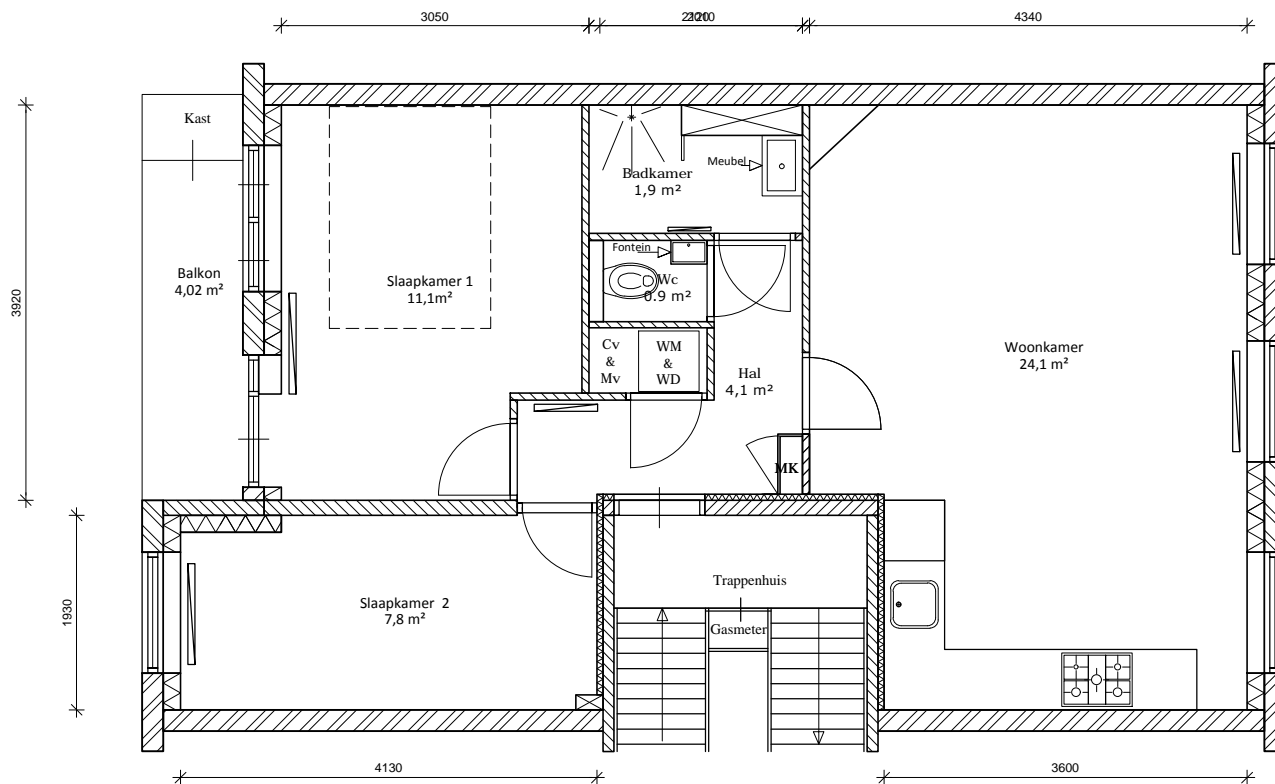

Kijkduinstraat 18 II