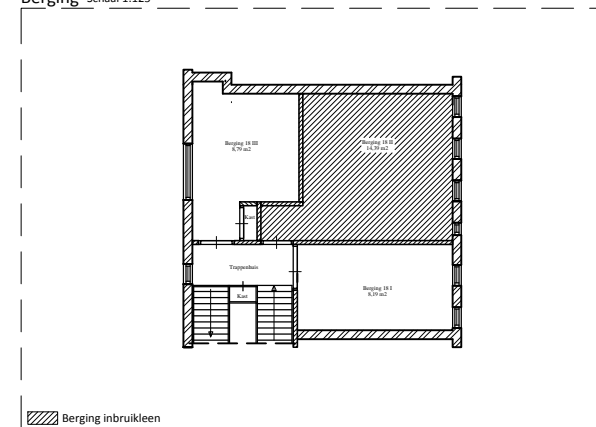

Berging Schaal 1:125

BVO appartement
GBO woonfunctie

60,86 m²
55,27 m²

Minimale afwijking in maatvoering is mogelijk.

Amsterdamsche Huizenhandel en Administratiemaatschappij b.v.		Sarphatistraat 370-a9 1018 GW Amsterdam		3						
Adres: Kijkduinstraat 18 II 1055 XZ Amsterdam		Tekening nr.	2000.1019.402.007	2						
		Wijz./Omschrijving	0 eerste uitgave	1						
		Formaat	A4							
		Wijz.	0							
		Print dd	29-11-2013							
		Datum	29-11-2013							
		Tekenaar	HvN							
		Contr.	PT							
		Akk.								
		Schaal:	1 : 75