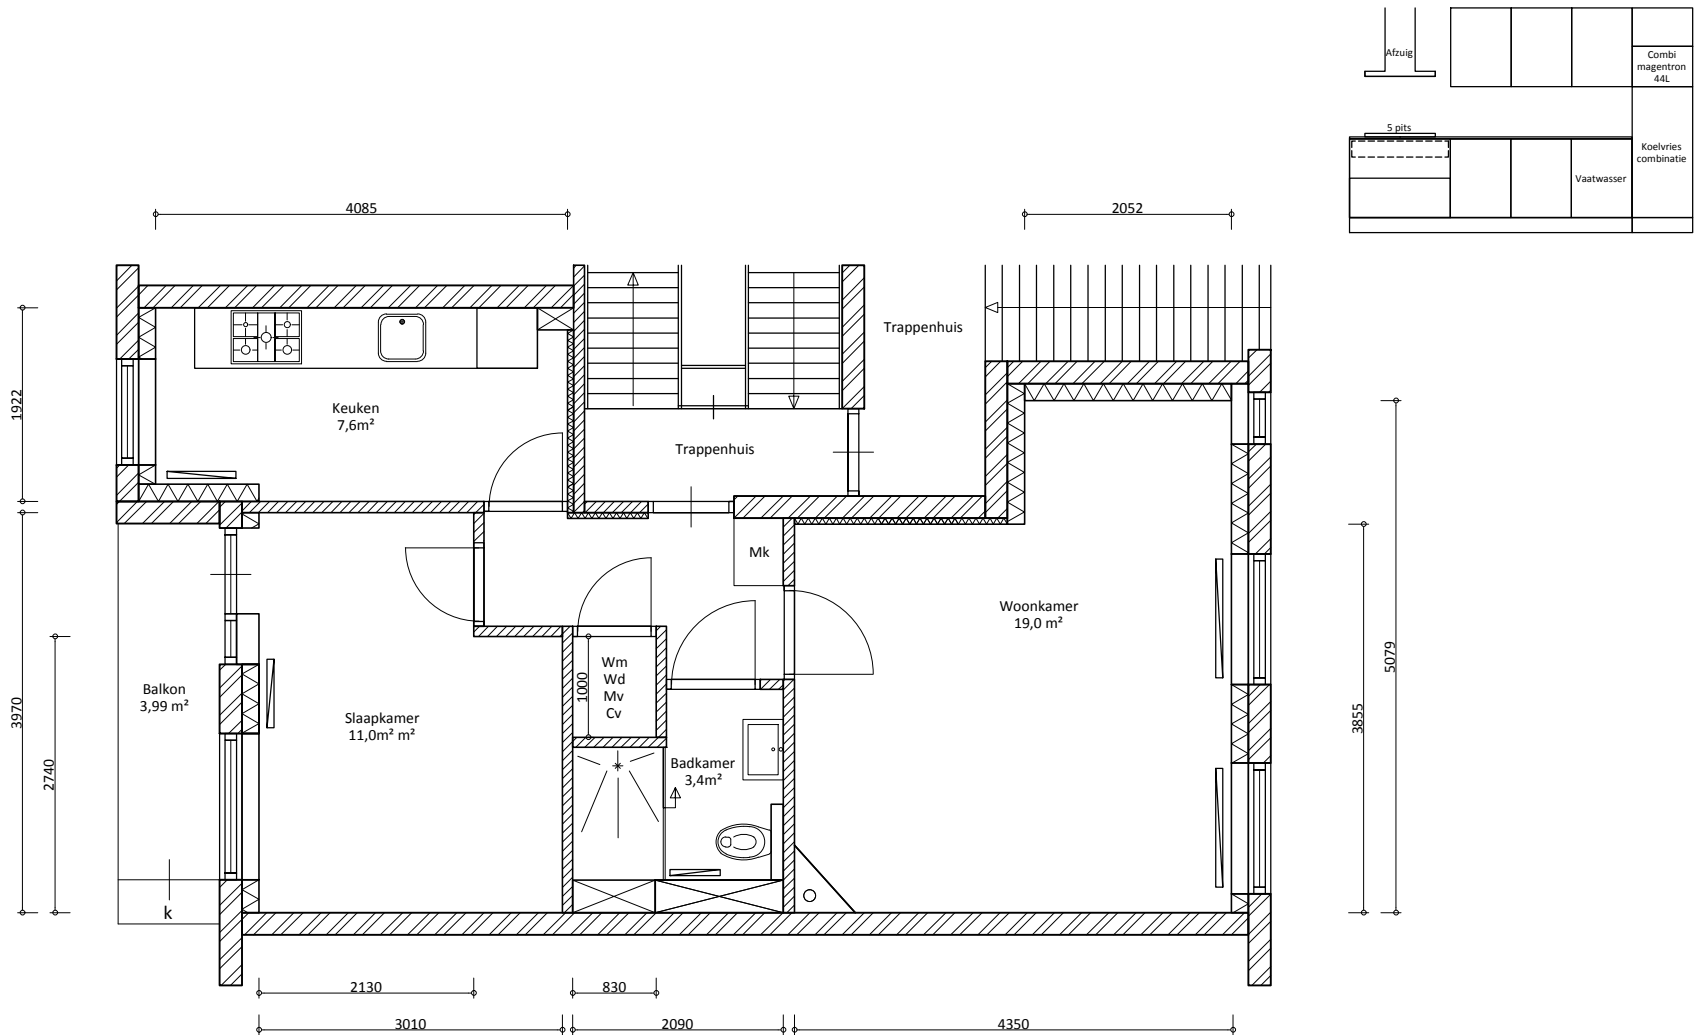

# Kijkduinstraat 10 I

Minimale afwijking in maatvoering is mogelijk.

BVO appartement 56,5 m<sup>2</sup>  
 GBO woonfunctie 47,3 m<sup>2</sup>

Adres: Kijkduinstraat 10 I 1055 XZ Amsterdam	AHAM Vastgoed		Sarphatistraat 370-A9 1018GW Amsterdam		3						
	Tekening nr. 0		eerste uitgave		2	1	Renovatie	18-07-2017	FT		
Wijz. Omschrijving		Formaat A4		Wijz. 0		Print dd		Datum 28-05-2013		Tekenaar PT	
								Schaal: 1 : 75		Contr. Akk.	