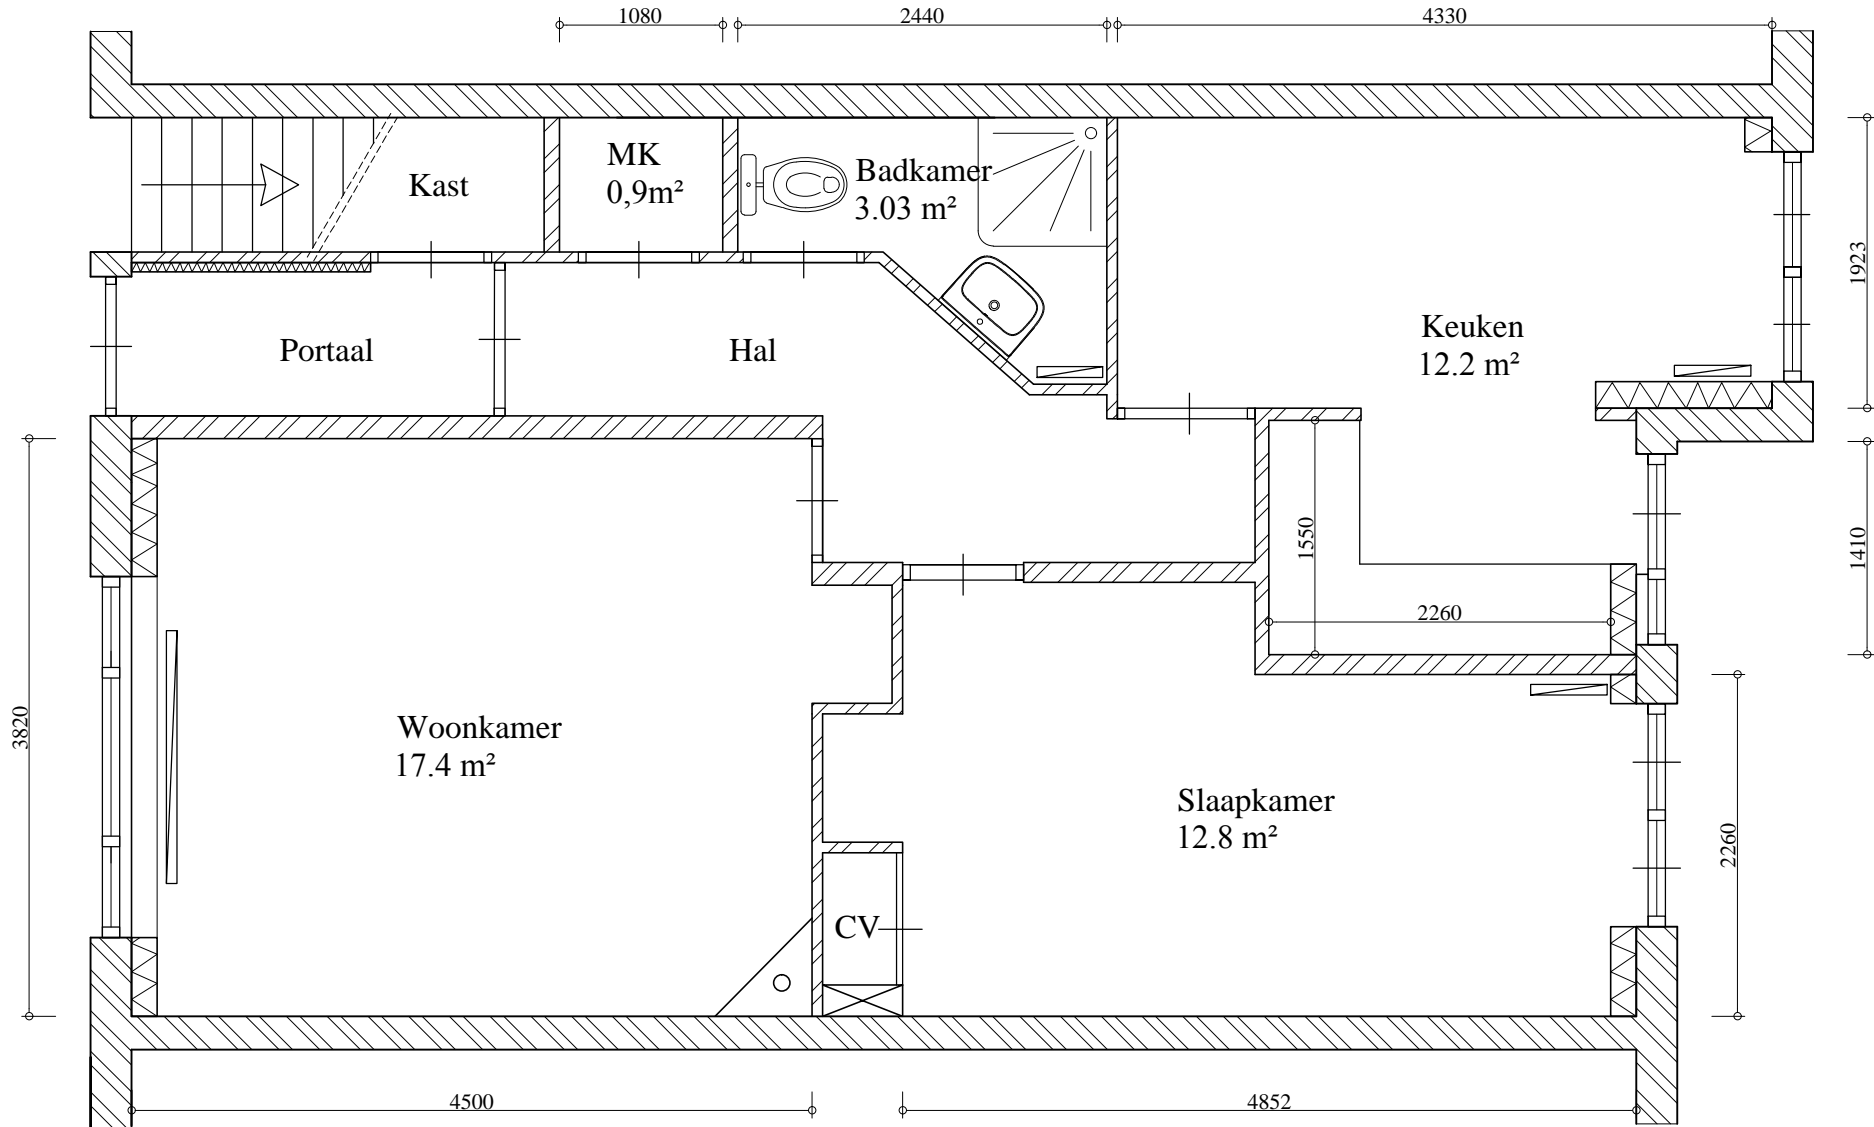

KIJKDUINSTRAAT 24hs

BVO: 61,4m²
 GO: 54,6m²
 Tuin 39 m2 Schuur 7.7 m2

Amsterdamsche Huizenhandel en Administratiemaatschappij b.v.		Frederiksplein 47-49 1017 XL Amsterdam		3					
Adres: Kijkduinstraat 24hs 1055 XZ Amsterdam		Tekening nr. 2000.1019.405.001		2					
		Wijz. Omschrijving		1					
		Formaat A4		0	eerste uitgave	20-08-09	E. B.		
		Wijz. 0				Datum	Tekenaar	Contr.	Akk.
		Print dd 20-08-09				Schaal: 1 : 50			