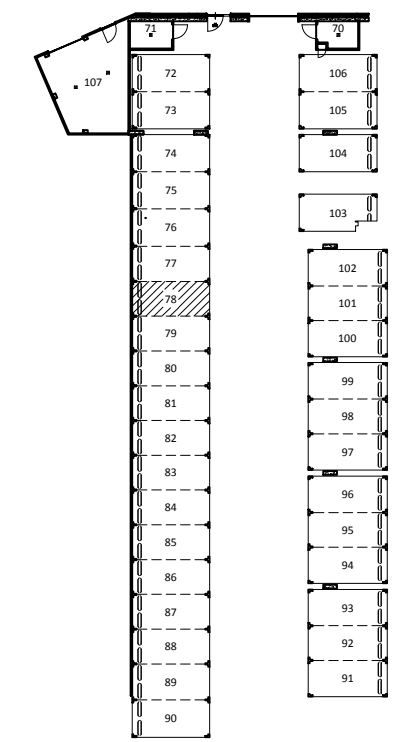

B. Merkelbachsingel 461 (Type E')

Berging 68 (Schaal 1:200):

Behoort tot het gehuurde

Bouwnummer 33

Vierde etage

Hoogte tot plafond: 2600 mm
 BVO: 88,7 m²
 GBO: 76,8 m²

Parkeerplaats 78 (Schaal 1:500)

Behoort tot het gehuurde