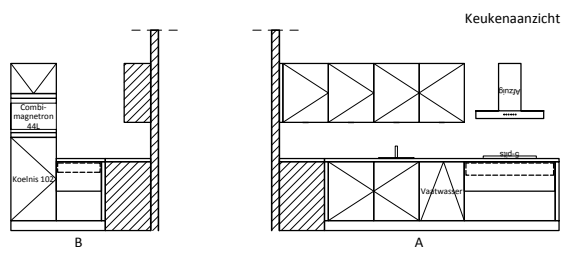

B. Merkelbachsingel 461 (Type E')

Berging 68 (Schaal 1:200):

Behoort tot het gehuurde

Bouwnummer 33

Vierde etage

Hoogte tot plafond: 2600 mm
 BVO: 88,7 m²
 GBO: 76,8 m²

Parkeerplaats 78 (Schaal 1:500)

Behoort tot het gehuurde