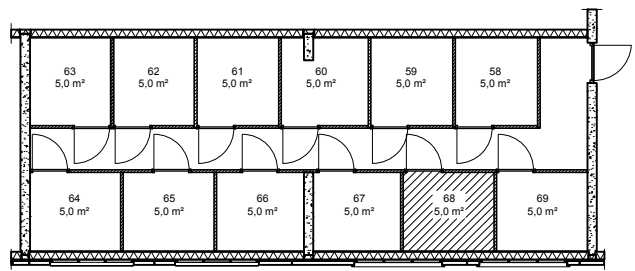

B. Merkelbachsingel 461 (Type E')

Berging 68 (Schaal 1:200):

Behoort tot het gehuurde

Bouwnummer 33

Vierde etage

Hoogte tot plafond: 2600 mm
 BVO: 88,7 m²
 GBO: 76,8 m²

Parkeerplaats 78 (Schaal 1:500)

Behoort tot het gehuurde