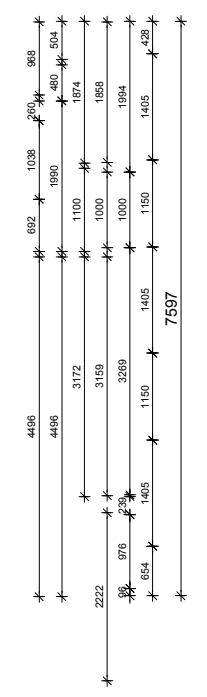

B. Merkelbachsingel 461 (Type E')

Berging 68 (Schaal 1:200):

Behoort tot het gehuurde

Bouwnummer 33

Vierde etage

Hoogte tot plafond: 2600 mm
 BVO: 88,7 m²
 GBO: 76,8 m²

Parkeerplaats 78 (Schaal 1:500)

Behoort tot het gehuurde

AHAM Vastgoed	Sarphatistraat 370-A9	3			
	1018 GW, AMSTERDAM	2	Derde uitgave	21-10-2016	M. O.
Adres: B. Merkelbachsingel 461 1022 KE, AMSTERDAM	Tekening nr.	1	Tweede uitgave	27-06-2016	M. N.
		0	Eerste uitgave		B. A. M.
		Wijz.	Omschrijving	Datum	Tekenaar
		Formaat	A3	Wijz.	0
		Print dd	21-10-2016	Schaal:	1 : 100
		Contr.		Akk.	