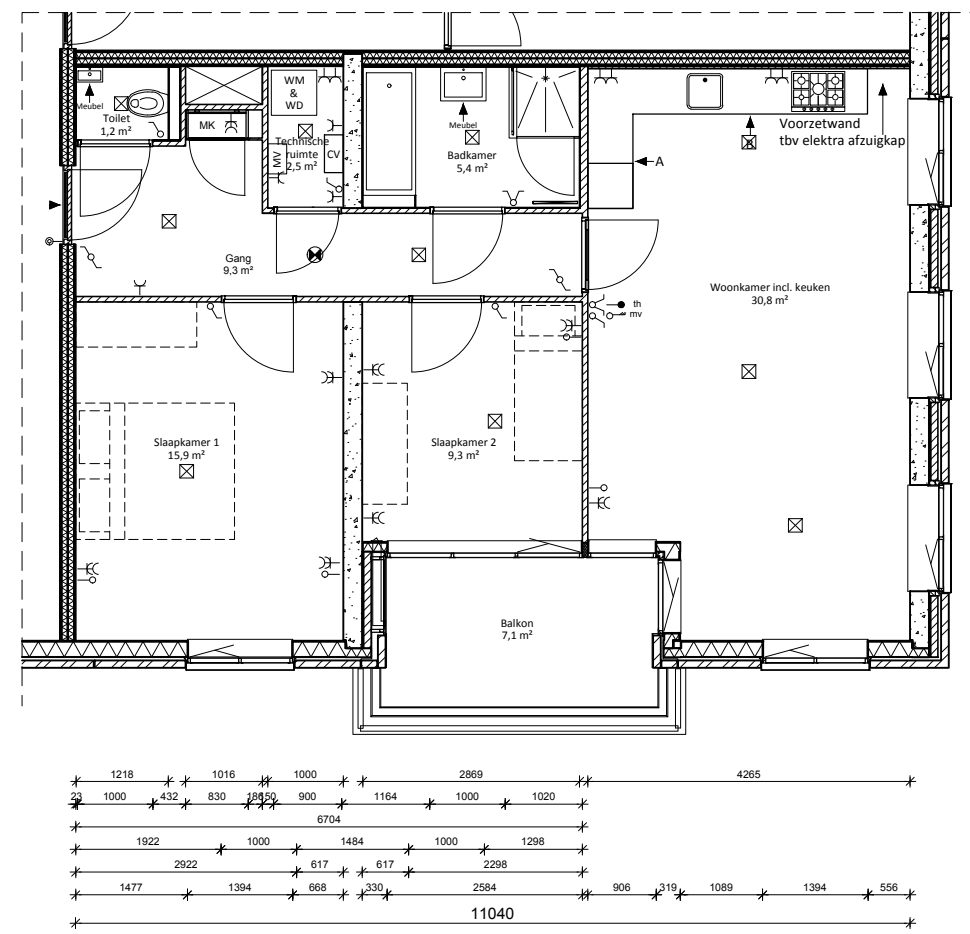

B. Merkelbachsingel 461 (Type E')

Berging 68 (Schaal 1:200):

Behoort tot het gehuurde

Bouwnummer 33

Vierde etage

Hoogte tot plafond: 2600 mm
 BVO: 88,7 m²
 GBO: 76,8 m²

Parkeerplaats 78 (Schaal 1:500)

Behoort tot het gehuurde