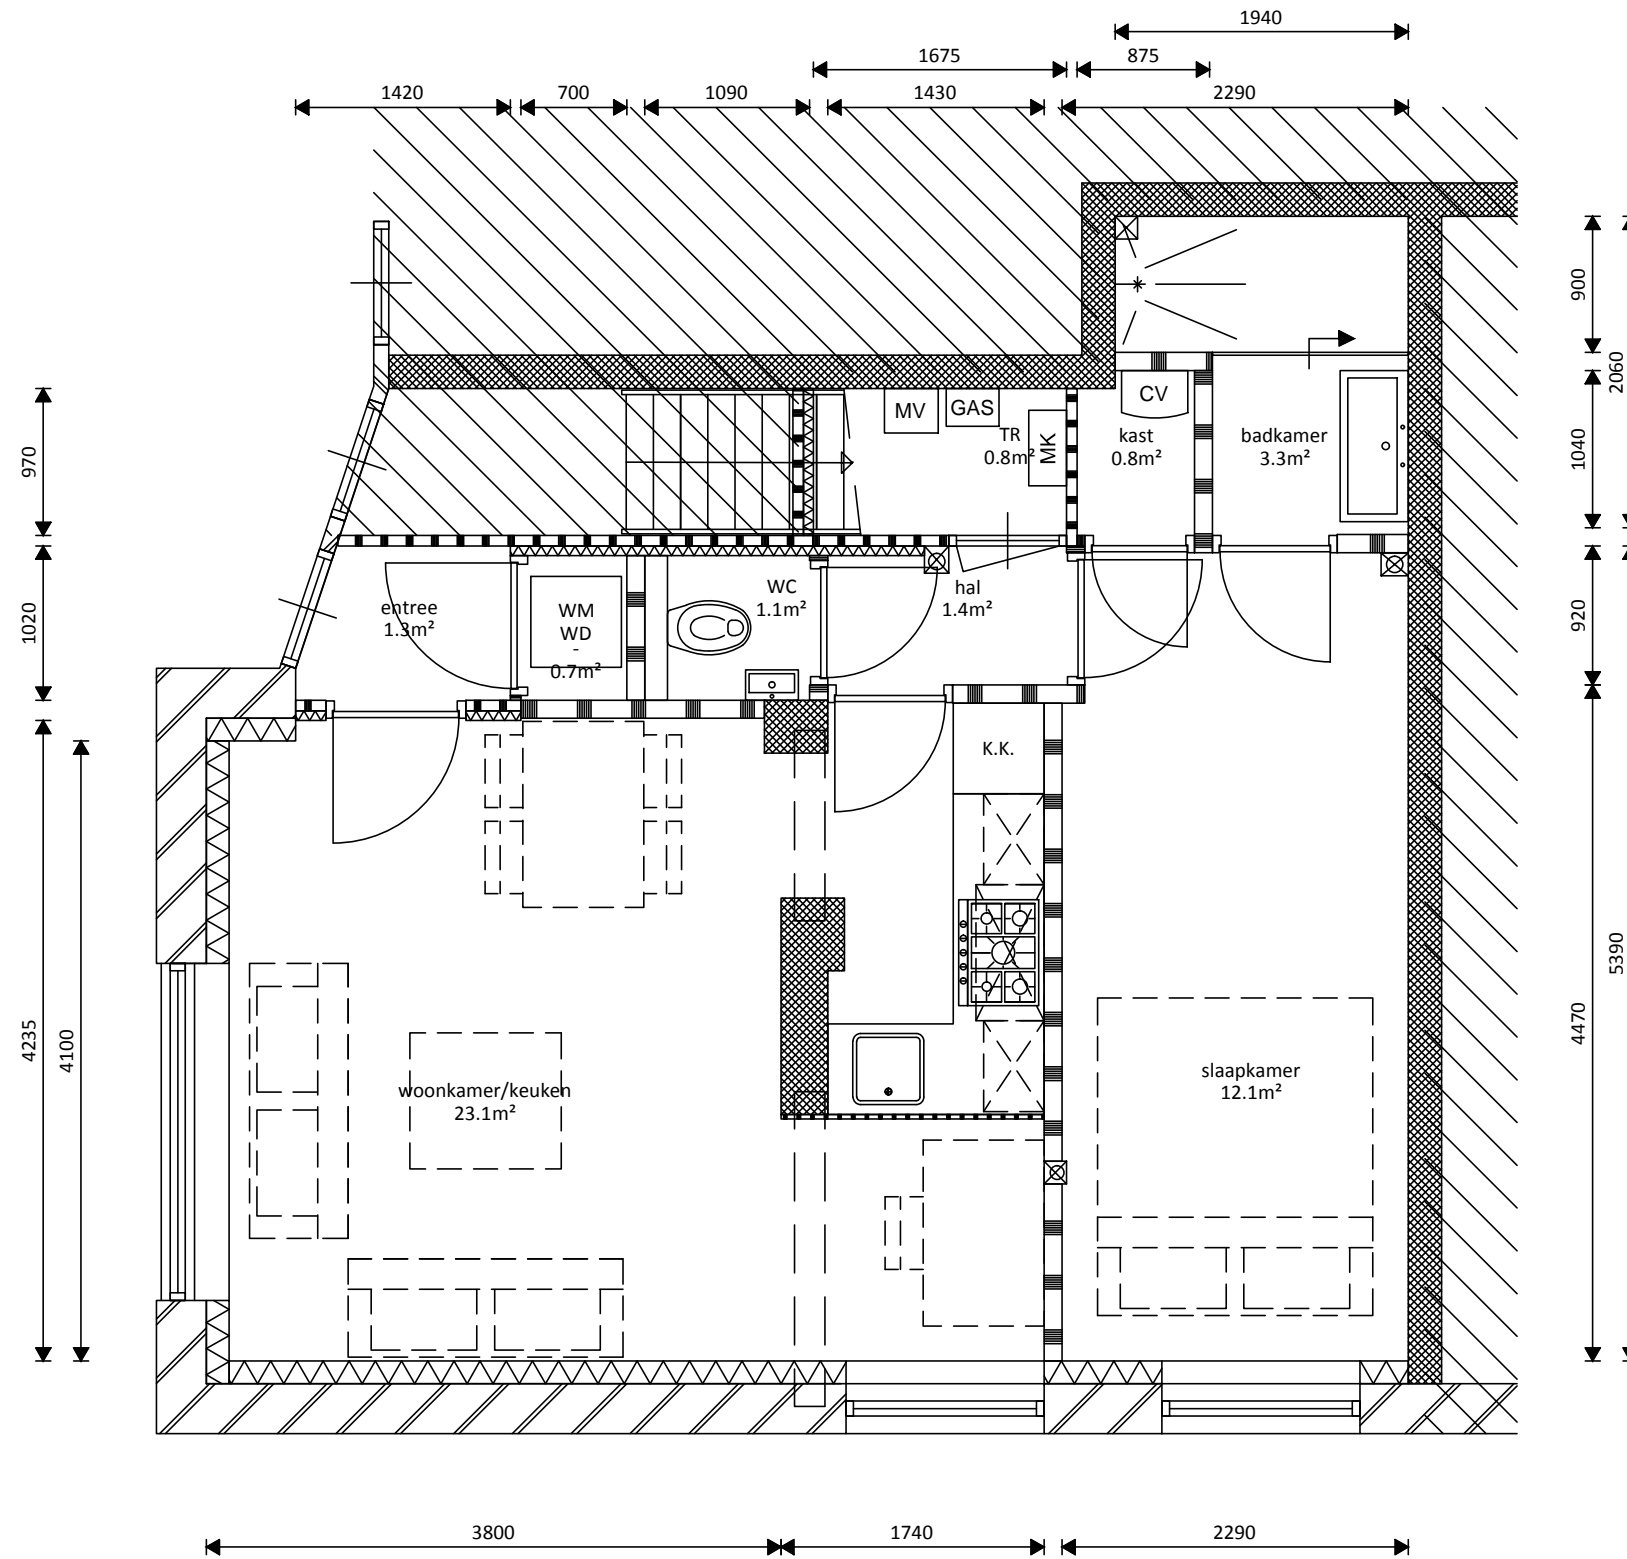

## Plattegrond begane grond 1:50

BVO appartement 55.8Å

GBO woonfunctie 46.5Å

AHAM Vastgoed  
Sarphatistraat 370-A9  
1018GW Amsterdam  
020 - 62 461 01 / aham@aham.nl

Datum: 25-05-2018  
Schaal: 1:50  
Formaat: A3  
Adres: President Kennedylaan 60 hs  
Stad: Amsterdam  
Etage: Begane grond  
BVO: 55,8 m<sup>2</sup>  
GBO: 46,5 m<sup>2</sup>  
Tekenaar: BP  
Berging: Nee

Aan deze tekening kunnen geen rechten worden ontleend. Alle maten zijn onder voorbehoud.