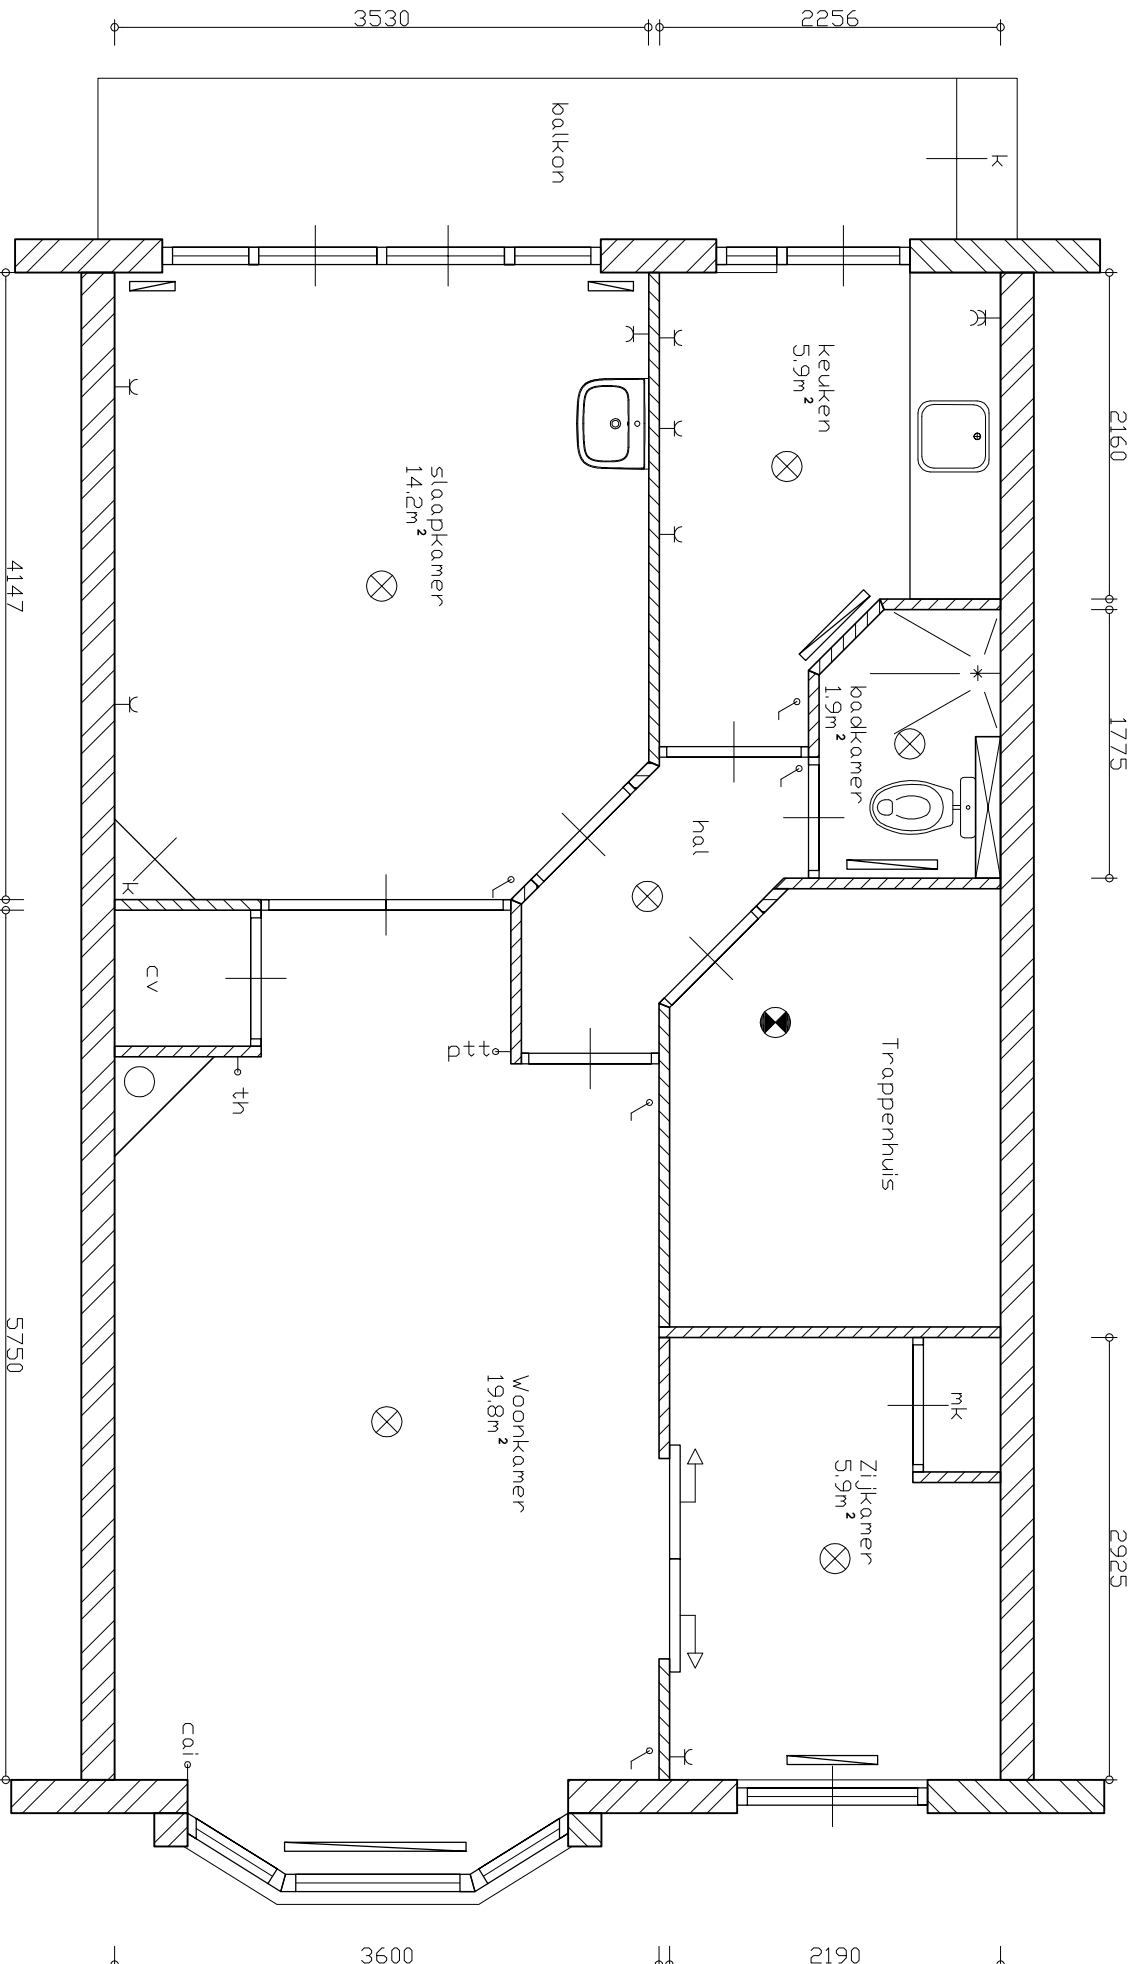

Groenendaalstraat 15 I

Zolderkamer 7.6m² Berging 10.2m²

Amsterdamsche Huiszhandel en Administratiemaatschappij b.v.		Frederiksplein 47-49		3
1017 XL Amsterdam		1		2
Adres: Groenendaalstraat 15 I		Tekening nr.		0
1058 LD Amsterdam		Wijz. Omschrijving		0
		Formaat		A4
		Wijz.		0
		Print dd		30-08-10
		Schaal		1 : 50
		Datum		30-08-10
		Tekenaar		E. H.
		Cont.		
		Akk.		