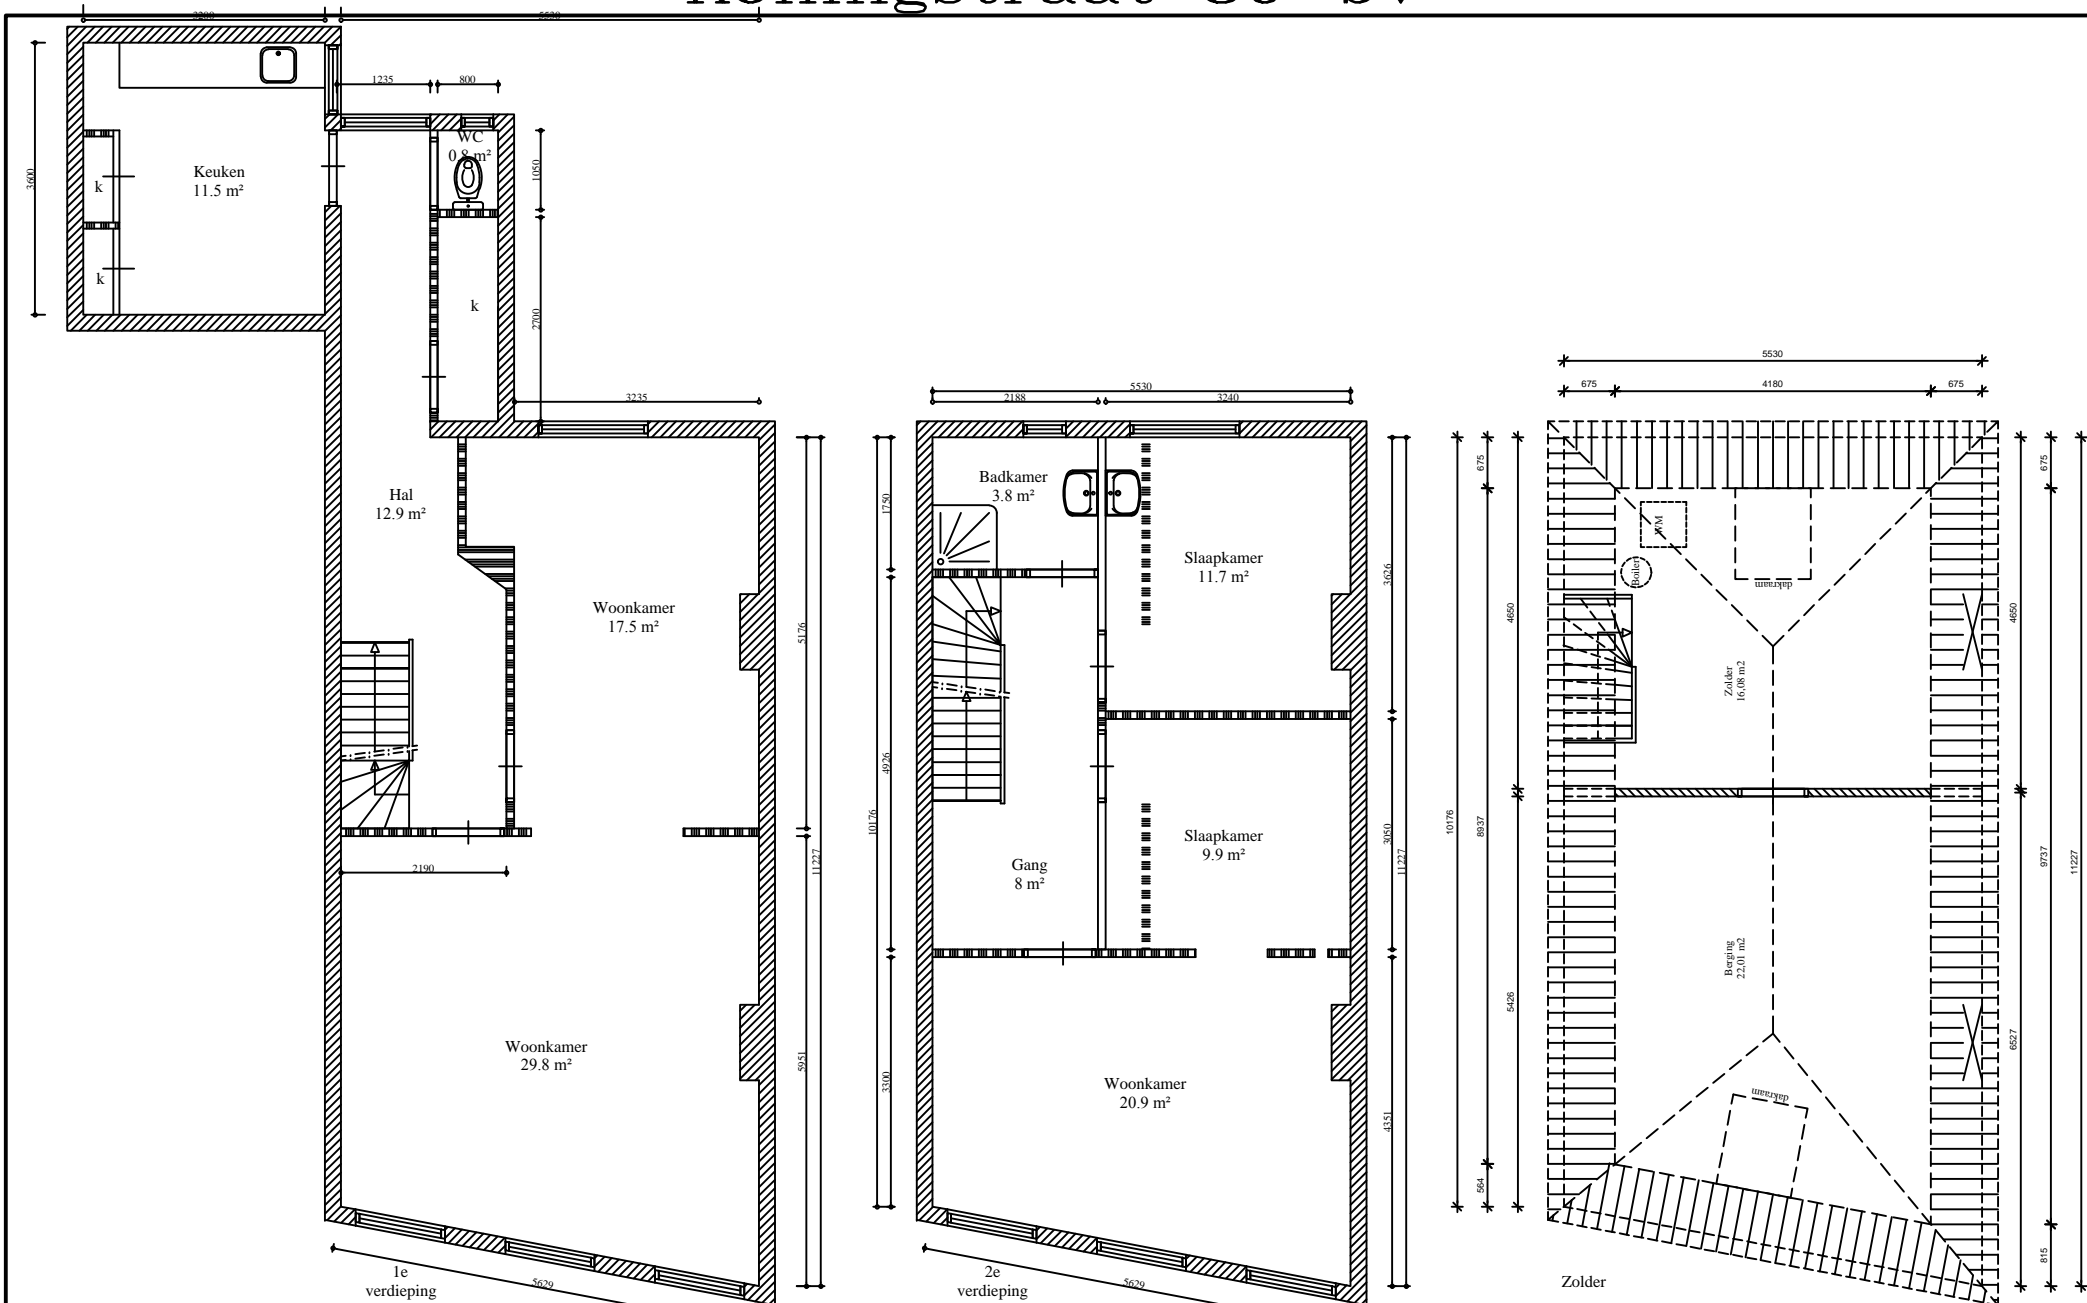

Koningstraat 80 bv

BVO: 214.6m²
GO: 175 m²

AHAM Vastgoed		Sarphatistraat 370-A9		3					
		1018GW Amsterdam		2					
Adres: Koningstraat 80 bv		Tekening nr. 0		eerste uitgave		01-10-08		E.B.	
6811 DK Arnhem		31450.PG.TO		Wijz. Omschrijving		Datum		Tekenaar	
				Formaat A4		Wijz. 0		Contr. Ank.	
				Print dd		01-10-08		Schaal: 1: 100