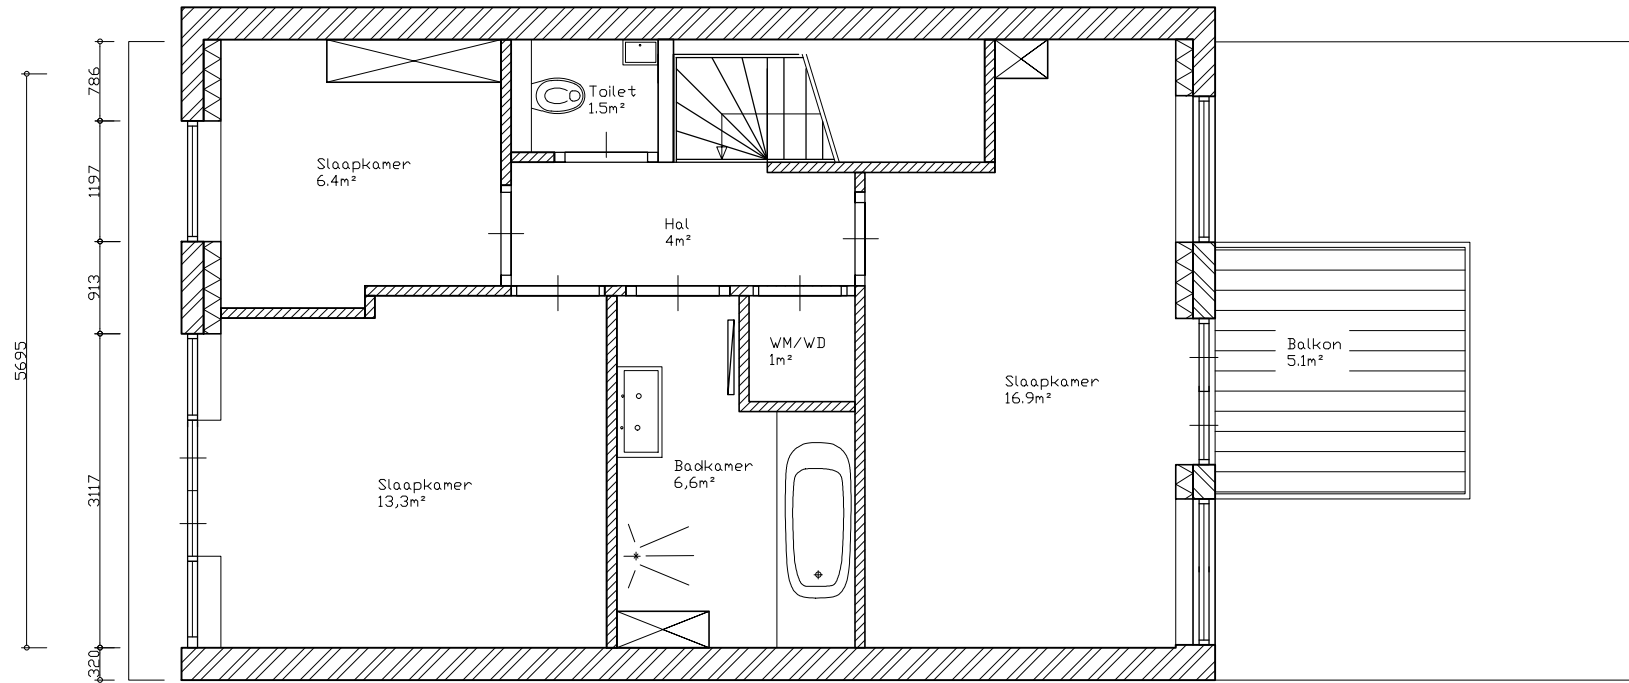

Moreelsestraat 15 III te Amsterdam

3e verdieping

GO: 74,1 m²
BVO: 86.26 m²

Amsterdamsche Huizenhandel en Administratiemaatschappij b.v.		Frederiksplein 47-49 1017 XL Amsterdam		3					
Adres: Moreelsestraat 15 III 1071 BJ Amsterdam		Tekening nr. 2000.1060.401.003		2					
		Wijz. Omschrijving		1	Eerste uitgave				I.K.
		Formaat A3		0		19-02-14			
		Wijz. 0				Datum	Tekenaar	Contr.	Akk.
		Print dd				Schaal: 1 : 75			

Moreelsestraat 15 IV te Amsterdam

4e verdieping

GO: 55.9 m²
BVO: 65,2 m²

Amsterdamsche Huizenhandel en Administratiemaatschappij b.v.		Frederiksplein 47-49		3					
		1017 XL Amsterdam		2					
Adres: Moreelsestraat 15 IV		Tekening nr. 2000.1060.401.003		0	Eerste uitgave			I.K.	
1071 BJ Amsterdam		Wijz. Omschrijving				19-02-14			
		Formaat A3		Wijz. 0	Print dd	Datum	Tekenaar	Contr.	Akk.
									Schaal: 1 : 75