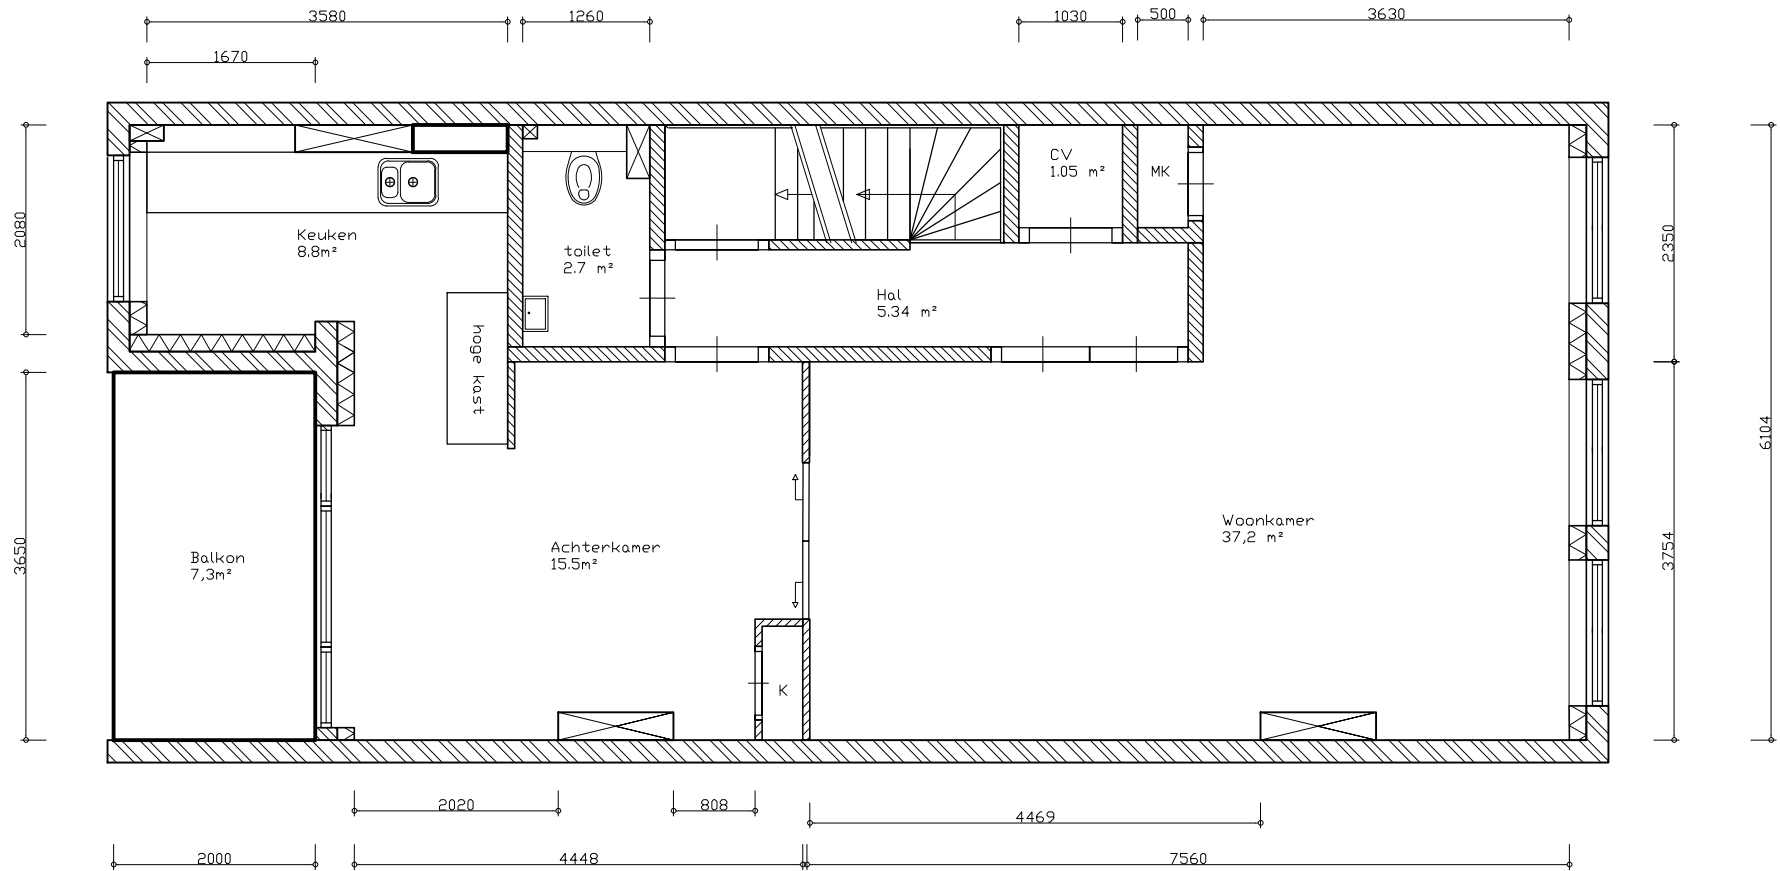

Moreelsestraat 15 III te Amsterdam

3e verdieping

GO: 74,1 m²
BVO: 86.26 m²

Amsterdamsche Huizenhandel en Administratiemaatschappij b.v.		Frederiksplein 47-49 1017 XL Amsterdam		3					
Adres: Moreelsestraat 15 III 1071 BJ Amsterdam		Tekening nr. 2000.1060.401.003		2					
		Wijz. Omschrijving		1	Eerste uitgave				I.K.
		Formaat A3		0		19-02-14			
		Wijz. 0				Datum	Tekenaar	Contr.	Akk.
		Print dd				Schaal: 1 : 75			

Moreelsestraat 15 IV te Amsterdam

4e verdieping

GO: 55.9 m²
BVO: 65,2 m²

Amsterdamsche Huizenhandel en Administratiemaatschappij b.v.		Frederiksplein 47-49		3					
		1017 XL Amsterdam		2					
Adres: Moreelsestraat 15 IV		Tekening nr. 2000.1060.401.003		0	Eerste uitgave			I.K.	
1071 BJ Amsterdam		Wijz. Omschrijving				19-02-14			
		Formaat A3		Wijz. 0	Print dd	Datum	Tekenaar	Contr.	Akk.
									Schaal: 1 : 75