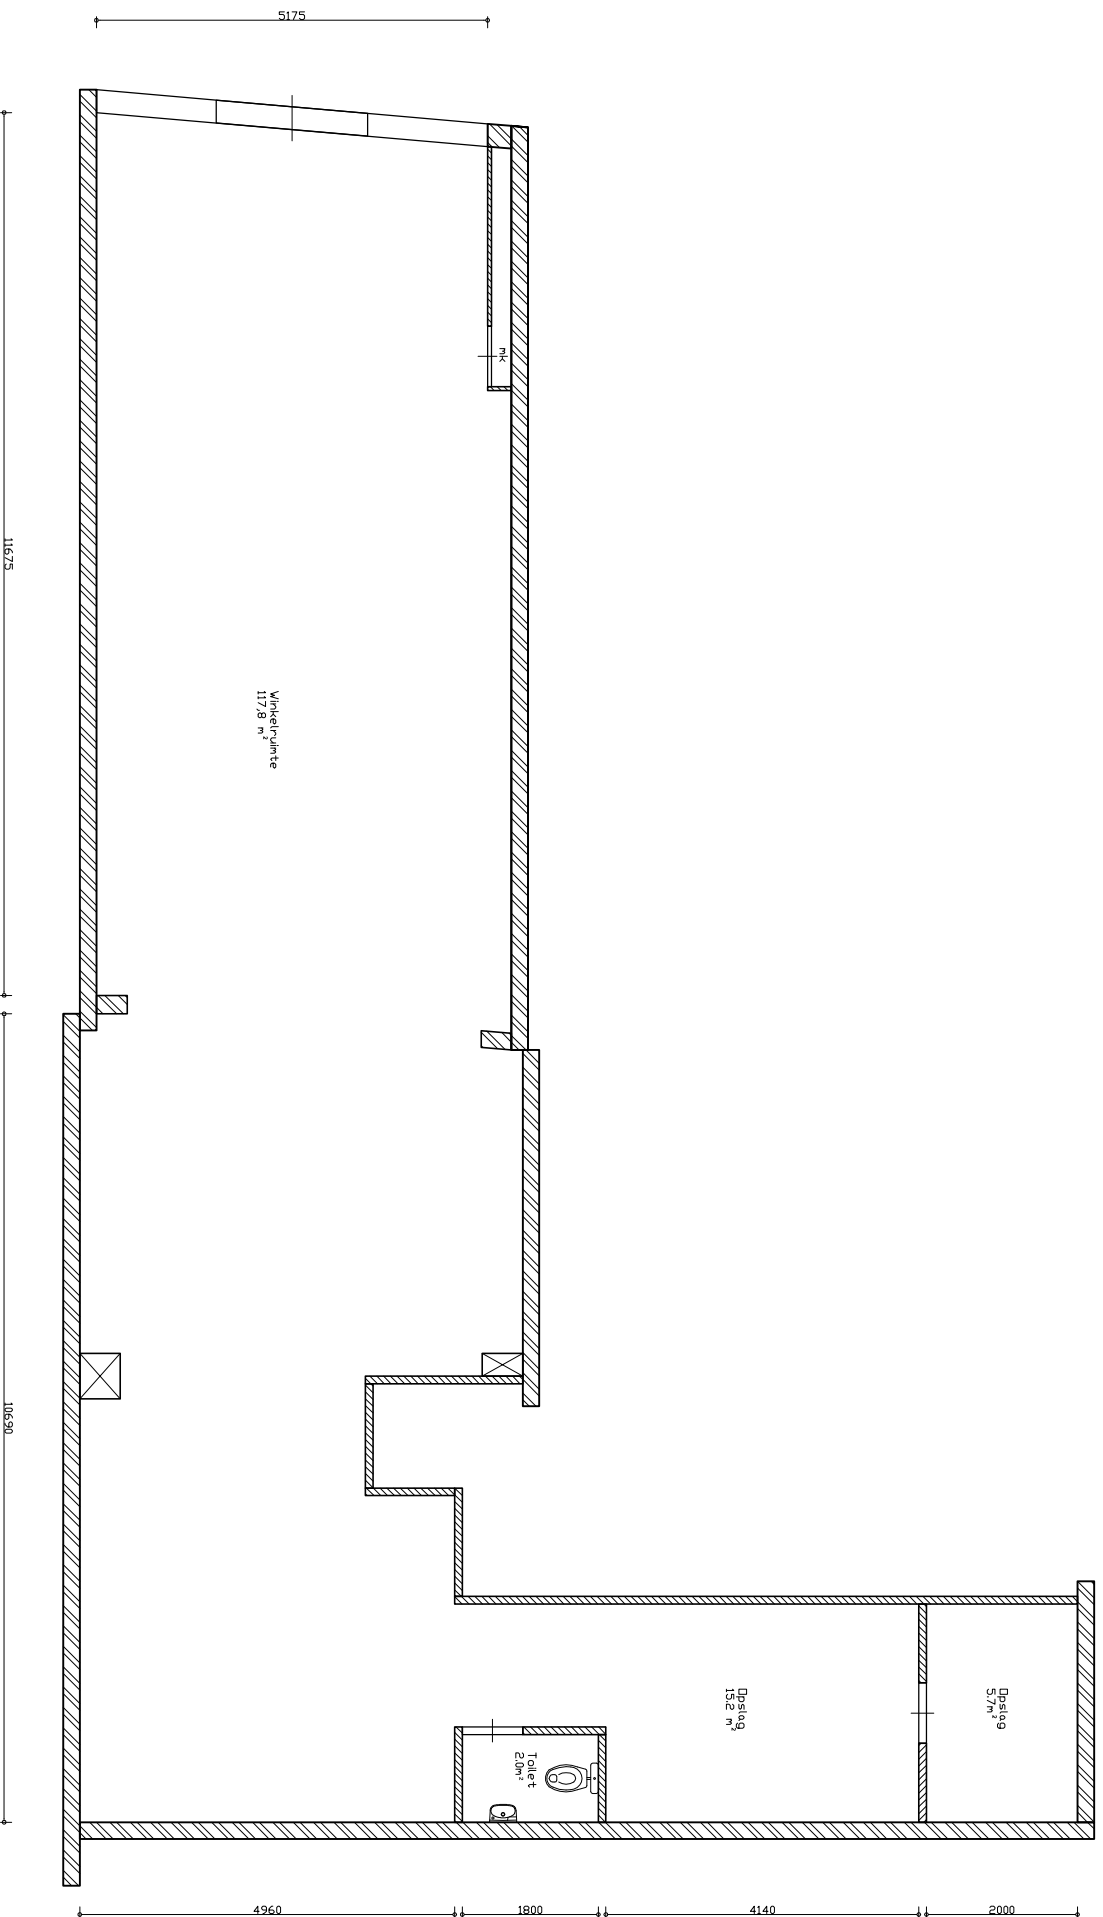

Grote Houtstraat 135 wk

Amsterdamsche Huiszhandel en Administratiemaatschappij b.v.		Frederiksplein 47-49	
Adres: Grote Houtstraat 135 wk		1017 XL Amsterdam	
2011 SK Haarlem		Tekening nr. 21800.P.G.TD	
0		eerste uitgave	
Wijz. Omschrijving		Wijz. A4	
Format		Wijz. 0	
Print dd. 19-10-09		Schaal: 1 : 100	
Datum 19-10-09		E. H.	
Tekenaar		Comr.	
Akk.			

Deze tekening is eigendom van de b.v. Amsterdamsche Huiszhandel en Administratiemaatschappij en mag zonder schriftelijke toestemming niet worden gepubliceerd, gereproduceerd, aan derden ter inzage of voor aannamen en behoeven van derden worden gebruikt. Ook kunnen aan deze tekening geen rechten worden ontleend.