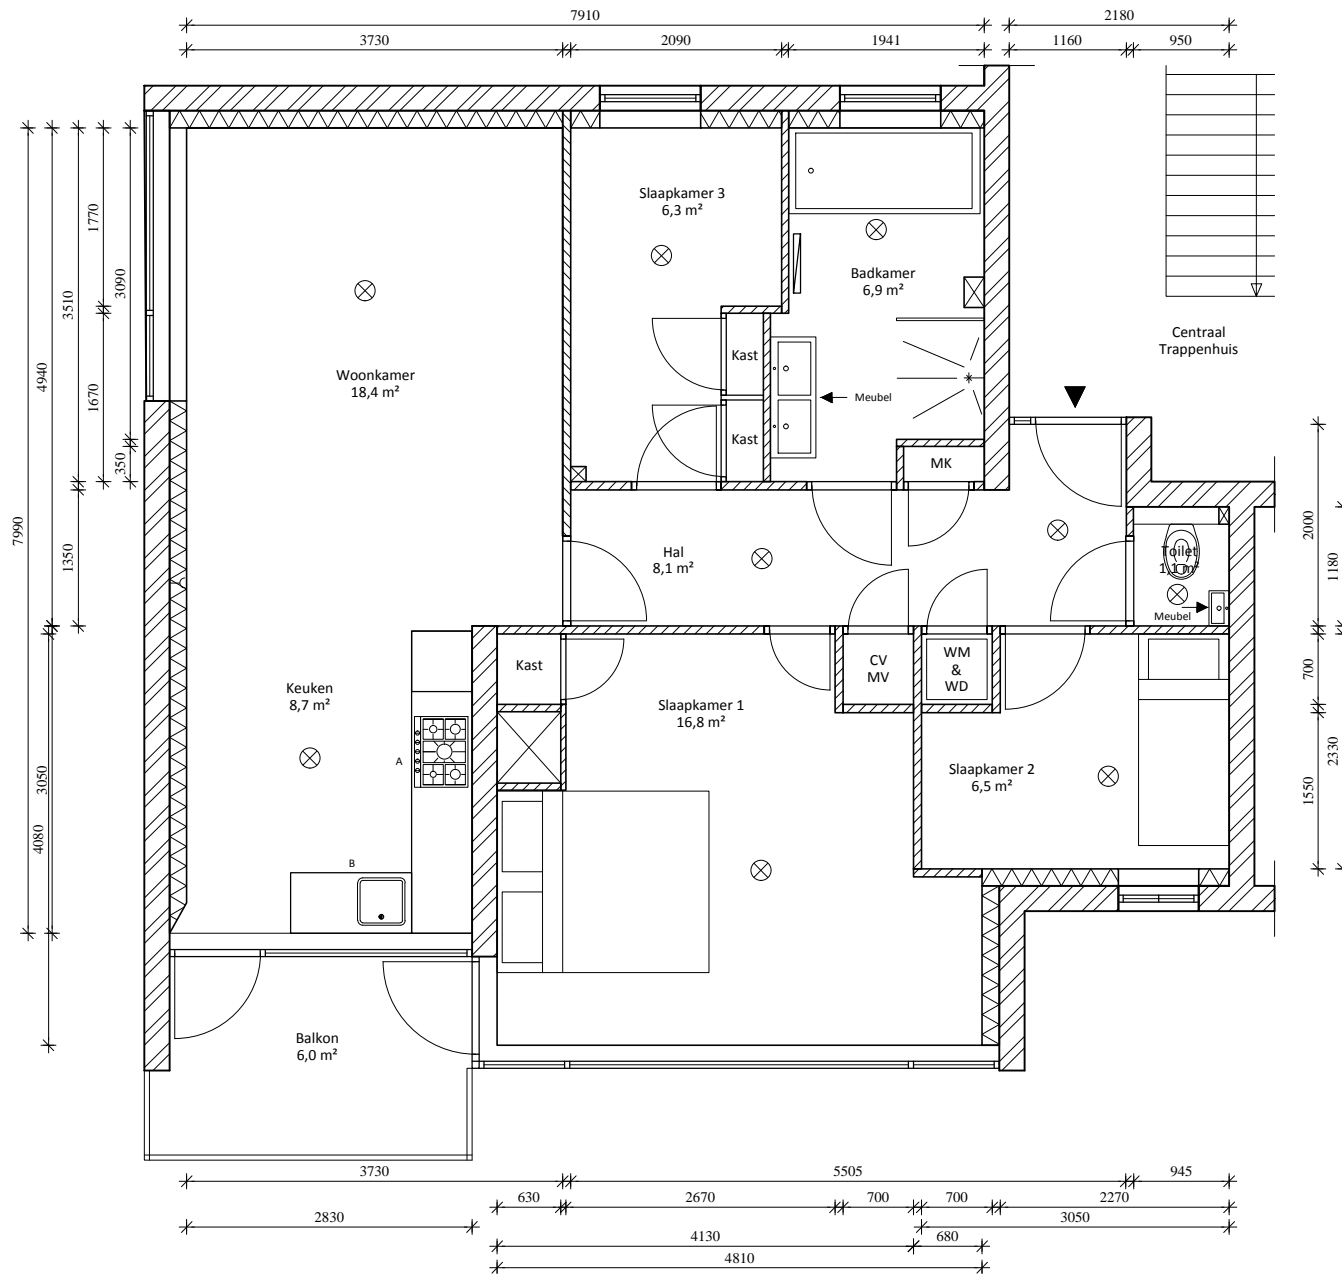

Maarten Lutherweg 3

Aanzicht keuken

Hoogte tot plafond = Onbekend
 BVO: 91,8 m²
 GBO: 77,5 m²

AHAM Vastgoed Adres: Maarten Lutherweg 3 1185 AJ Amstelveen	Sarphatistraat 390-A9 1018 GW Amsterdam	3						
	Tekening nr. 2000.2007.400.002	2 1 0	Eerste uitgave	23-05-16	M.N.			
	Wijz.Omschrijving Formaat A4	0 0	Wijz. 0	Datum 09-02-09	Tekenaar E.B.	Contr.	Akk.	Schaal: 1 : 75