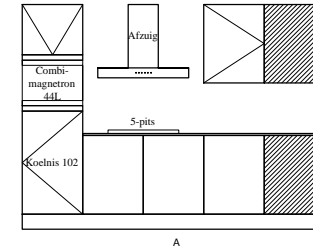

Maarten Lutherweg 3

Aanzicht keuken

Hoogte tot plafond = Onbekend
 BVO: 91,8 m²
 GBO: 77,5 m²

AHAM Vastgoed Adres: Maarten Lutherweg 3 1185 AJ Amstelveen	Sarphatistraat 390-A9 1018 GW Amsterdam	3						
	Tekening nr. 2000.2007.400.002	2 1 0	Eerste uitgave	23-05-16	M.N.			
	Wijz.Omschrijving Formaat A4	0 0	Wijz. 0	Datum 09-02-09	Tekenaar E.B.	Contr.	Akk.	Schaal: 1 : 75