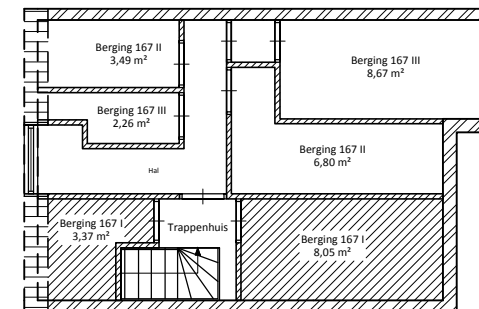

RUSTENBURGERSTRAAT 167 I

Aanzicht Keuken:

Berging in bruikleen: (Schaal 1;150)

Hoogte tot plafond: Onbekend
 BVO 43,4m²
 GBO 37,1m²

AHAM Vastgoed		Sarphatistraat 370-A9 3			
		1018GW Amsterdam 2		Update plattegrond	
				19-12-'16 M.O.	
Adres: Rustenburgerstraat 167 I		Tekening nr. 0		12-08-'14 S.R.	
1073 EZ Amsterdam		2000.1083.400.002		30-05-'08 S.J.	
		Wijz.Omschrijving		Datum	
		Formaat A4		Tekenaar	
		Wijz. 0		Contr.	
		Print dd 19-12-2016		Akk.	
		Schaal: 1 : 75			