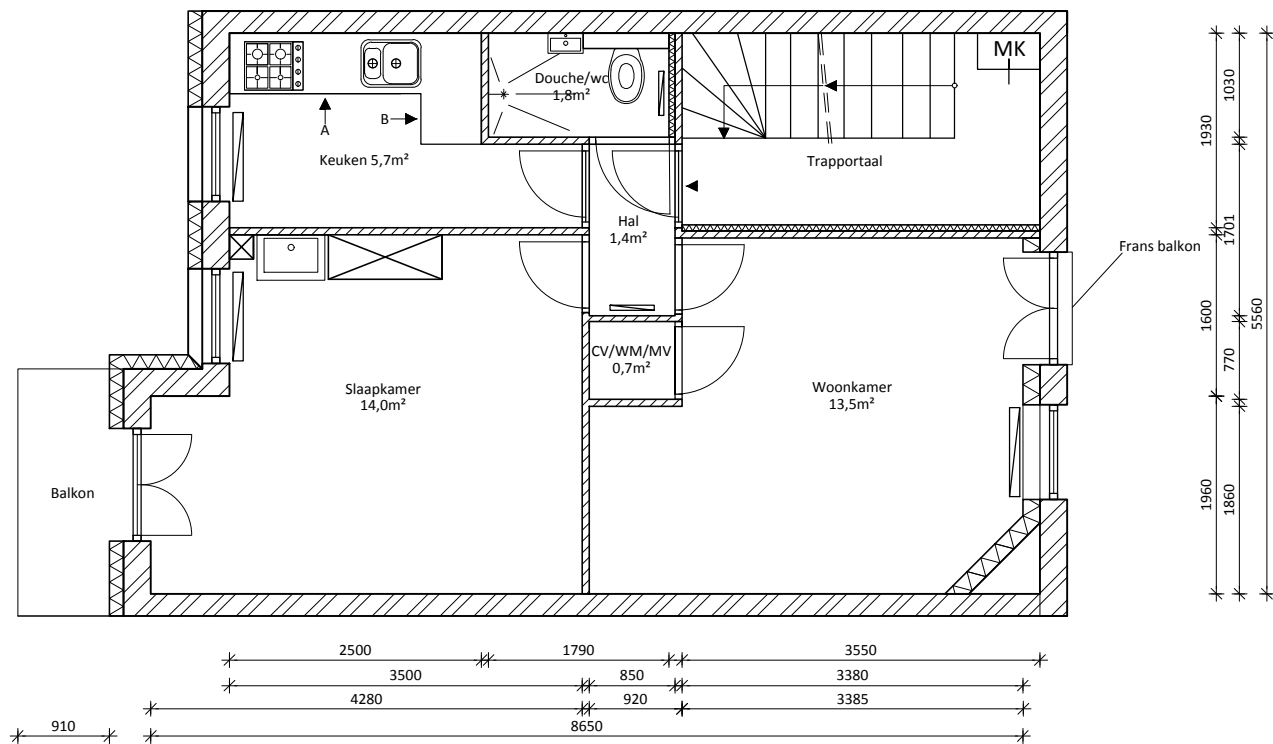

RUSTENBURGERSTRAAT 167 I

Aanzicht Keuken:

Berging in bruikleen: (Schaal 1;150)

Hoogte tot plafond: Onbekend
 BVO 43,4m²
 GBO 37,1m²

AHAM Vastgoed		Sarphatistraat 370-A9 3			
		1018GW Amsterdam 2		Update plattegrond	
				19-12-'16 M.O.	
Adres: Rustenburgerstraat 167 I		Tekening nr. 0		12-08-'14 S.R.	
1073 EZ Amsterdam		2000.1083.400.002		30-05-'08 S.J.	
		Wijz.Omschrijving		Datum	
		Formaat A4		Tekenaar	
		Wijz. 0		Contr.	
		Print dd 19-12-2016		Akk.	
		Schaal: 1 : 75			