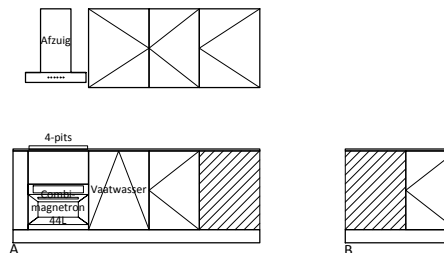

RUSTENBURGERSTRAAT 167 I

Aanzicht Keuken:

Berging in bruikleen: (Schaal 1;150)

Hoogte tot plafond: Onbekend
 BVO 43,4m²
 GBO 37,1m²

AHAM Vastgoed		Sarphatistraat 370-A9 3			
		1018GW Amsterdam 2		Update plattegrond	
				19-12-'16 M.O.	
Adres: Rustenburgerstraat 167 I		Tekening nr. 0		12-08-'14 S.R.	
1073 EZ Amsterdam		2000.1083.400.002		30-05-'08 S.J.	
		Wijz.Omschrijving		Datum	
		Formaat A4		Tekenaar	
		Wijz. 0		Contr.	
		Print dd 19-12-2016		Akk.	
		Schaal: 1 : 75			