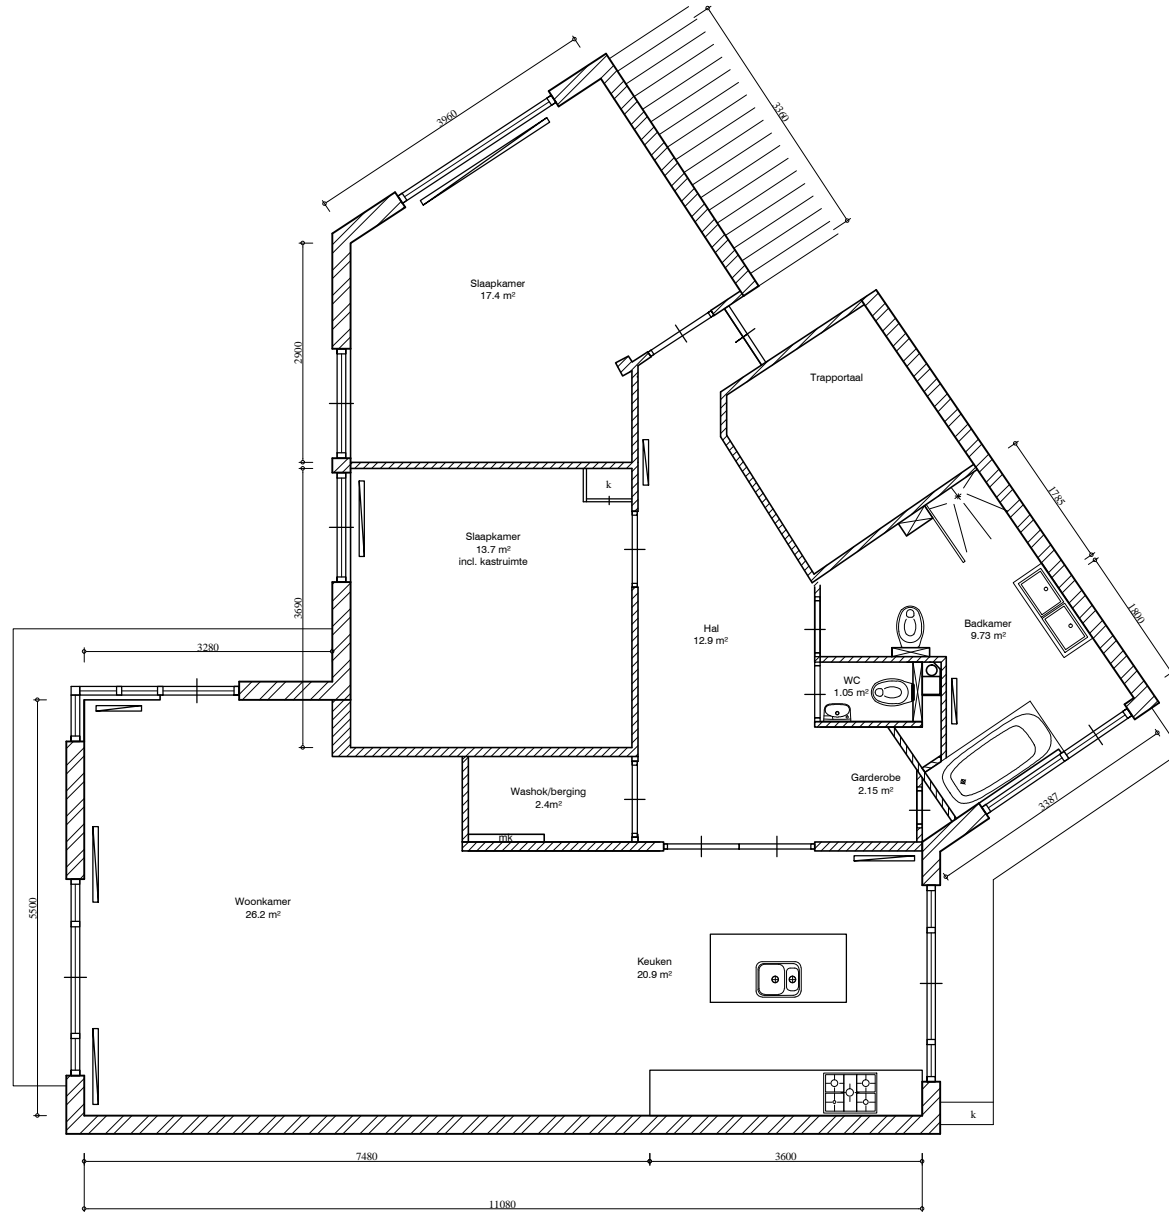

Europaplein 83 bel

BVO: 127.7 m²
 GO: 108,5 m²
 geen zolderkamers en/of berging

Amsterdamsche Huizenhandel en Administratiemaatschappij b.v.		Frederiksplein 47-49 1017 XL Amsterdam		3						
Adres: Europaplein 83 bel 1078 GX Amsterdam		Tekening nr. 2000.1034.703.001		2						
				1						
				0	eerste uitgave	10-12-13	E. E.			
		Wijz./Omschrijving				Datum	Tekenaar	Contr.	Akk.	
		Formaat A4		Wijz.	0	Print dd 10-12-13	Schaal: 1 : 100			