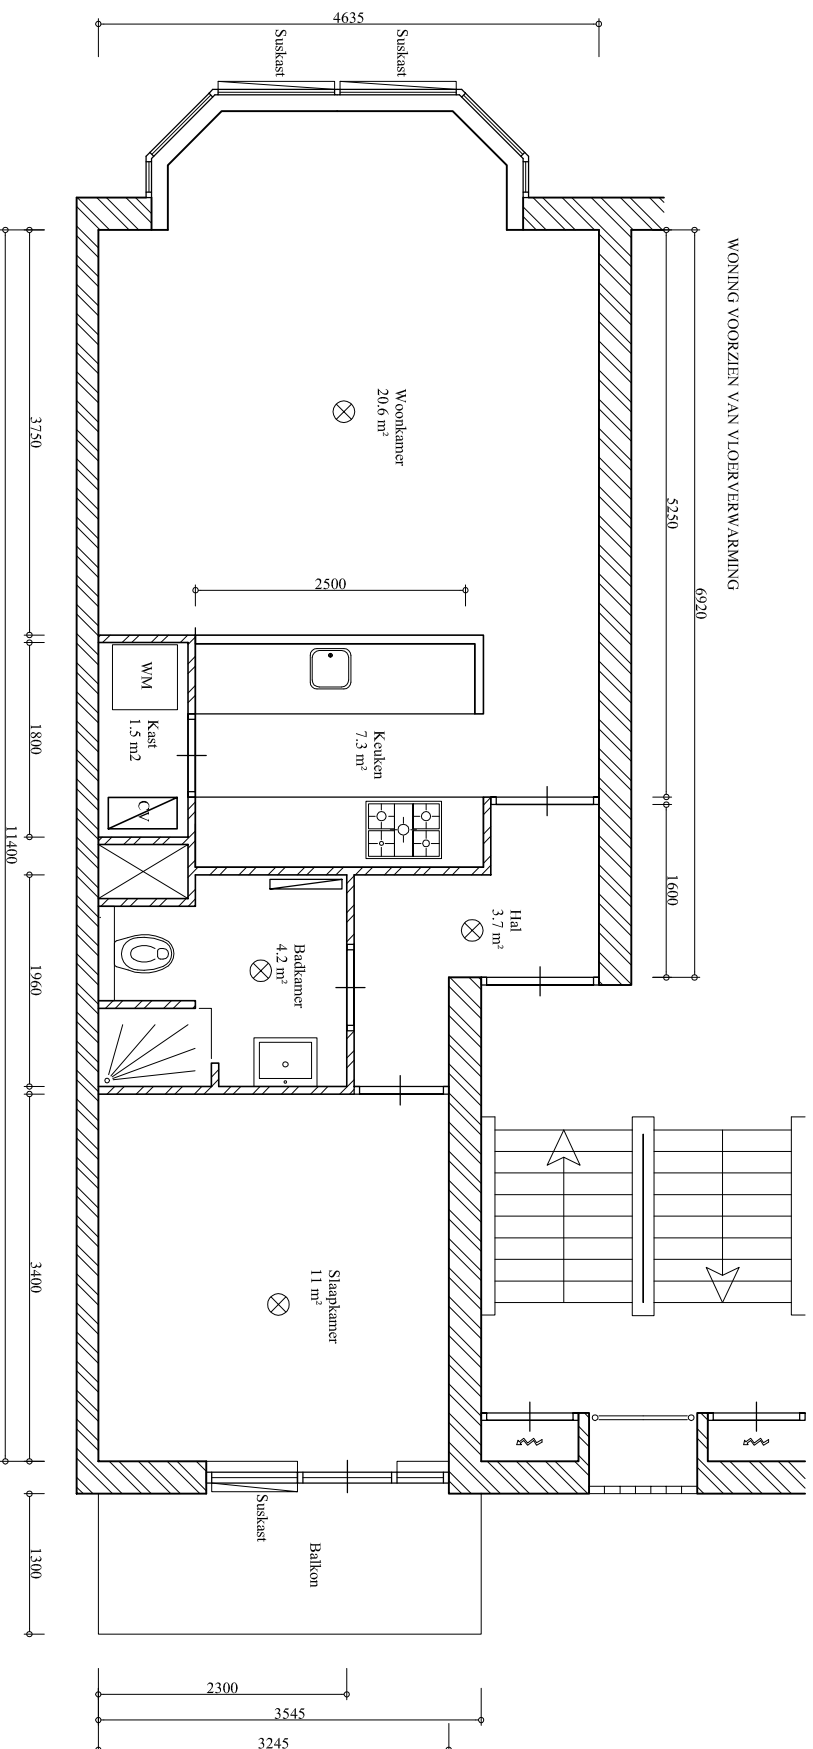

1e van Swindenstraat 133

Box/berging 2,8 m²

Amsterdamsche Huizenhandel en Administratiemaatschappij b.v.		Frederiksplein 47-49		1017 XL Amsterdam	
Adres: 1e van Swindenstraat 133		Tekening nr. 59520.PG.T0		Wijz. Omschrijving A4	
1093 GB Amsterdam		0		Wijz. 0	
		eerste uitgave		Print dd 03-12-2013	
		0		Datum 03-12-2013	
		Formaat A4		Tekenaar I.K.	
				Comr. 	
				Akk. 	
				Schaal: 1 : 10 fit