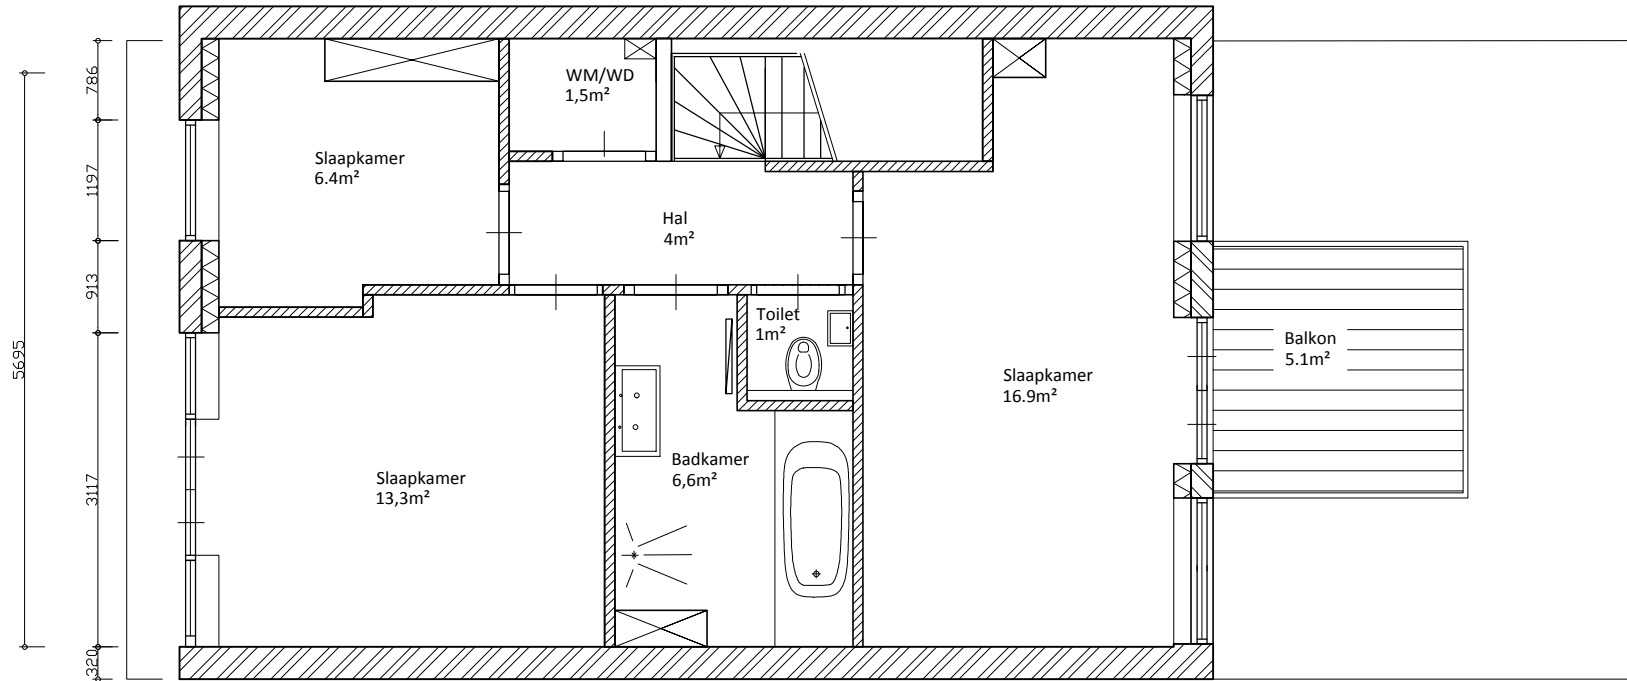

Moreelsestraat 13 III te Amsterdam

3e verdieping

GO: 130 m²
BVO: 152 m²

Amsterdamsche Huizenhandel en Administratiemaatschappij b.v.		Frederiksplein 47-49		3					
		1017 XL Amsterdam		2					
Adres: Moreelsestraat 13 III		Tekening nr. 2000.1060.400.003		1	Eerste uitgave			I.K.	
1071 BJ Amsterdam				0			19-02-14		
		Wijz./Omschrijving					Datum	Tekenaar	Contr. Akk.
		Formaat A3			Wijz. 0	Print dd		Schaal: 1 : 75	

Moreelsestraat 13 IV te Amsterdam

4e verdieping

GO: 130 m²
BVO: 152 m²

Amsterdamsche Huizenhandel en Administratiemaatschappij b.v.		Frederiksplein 47-49		3					
		1017 XL Amsterdam		2					
Adres: Moreelsestraat 13 IV		Tekening nr. 2000.1060.400.003		1	Eerste uitgave			I.K.	
1071 BJ Amsterdam				0		19-02-14			
		Wijz./Omschrijving				Datum	Tekenaar	Contr.	Akk.
		Formaat A3		Wijz.	0	Print dd	Schaal: 1 : 75		