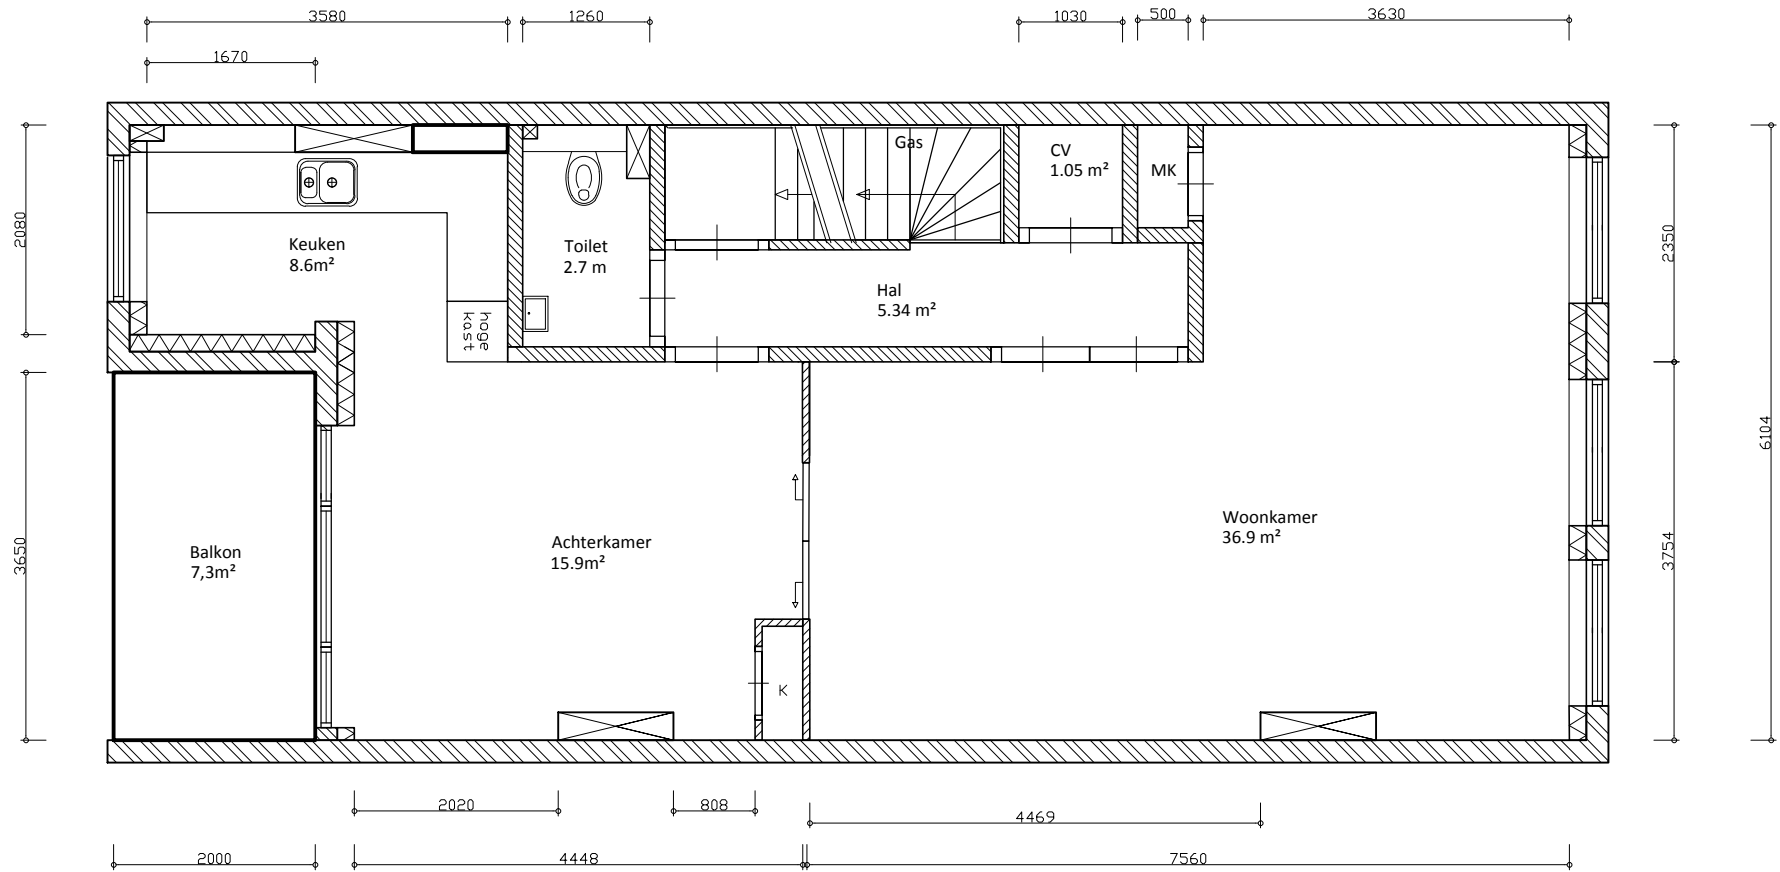

Moreelsestraat 13 III te Amsterdam

3e verdieping

GO: 130 m²
BVO: 152 m²

Amsterdamsche Huizenhandel en Administratiemaatschappij b.v.		Frederiksplein 47-49		3					
		1017 XL Amsterdam		2					
Adres: Moreelsestraat 13 III		Tekening nr. 2000.1060.400.003		1	Eerste uitgave			I.K.	
1071 BJ Amsterdam				0			19-02-14		
		Wijz./Omschrijving					Datum	Tekenaar	Contr. Akk.
		Formaat A3			Wijz. 0	Print dd		Schaal: 1 : 75	

Moreelsestraat 13 IV te Amsterdam

4e verdieping

GO: 130 m²
BVO: 152 m²

Amsterdamsche Huizenhandel en Administratiemaatschappij b.v.		Frederiksplein 47-49		3					
		1017 XL Amsterdam		2					
Adres: Moreelsestraat 13 IV		Tekening nr. 2000.1060.400.003		1	Eerste uitgave			I.K.	
1071 BJ Amsterdam				0		19-02-14			
		Wijz./Omschrijving				Datum	Tekenaar	Contr.	Akk.
		Formaat A3		Wijz.	0	Print dd	Schaal: 1 : 75		