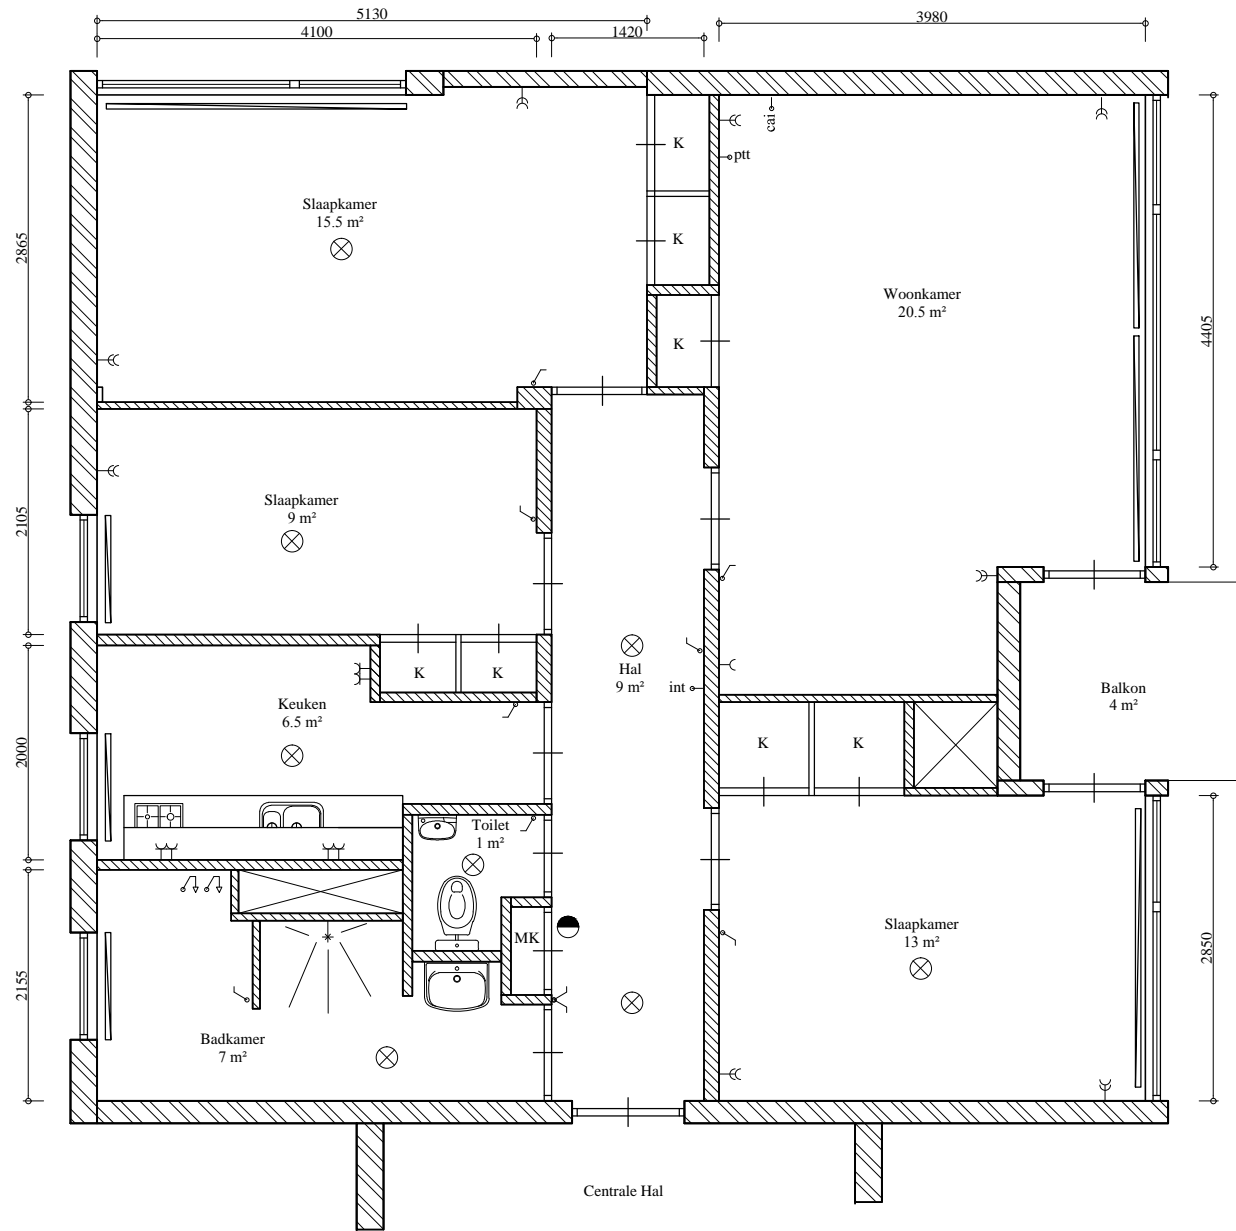

# MAARTEN LUTHERWEG 11

BVO appartement 96,92 m<sup>2</sup>  
 GBO woonfunctie 88,17 m<sup>2</sup>  
 Box 4m<sup>2</sup>

<b>Amsterdamsche Huizenhandel en Administratiemaatschappij b.v.</b>		Frederiksplein 47-49 1017 XL Amsterdam		3					
Adres: Maarten Lutherweg 11 1185 AJ Amstelveen		Tekening nr. 37110.PG.TO		2					
		Wijz. Omschrijving		1					
		Formaat A4		0	eerste uitgave	11-11-09	E.E.		
		Wijz. 0				Datum	Tekenaar	Contr.	Akk.
		Print dd 11-11-09				Schaal: 1 : 70			