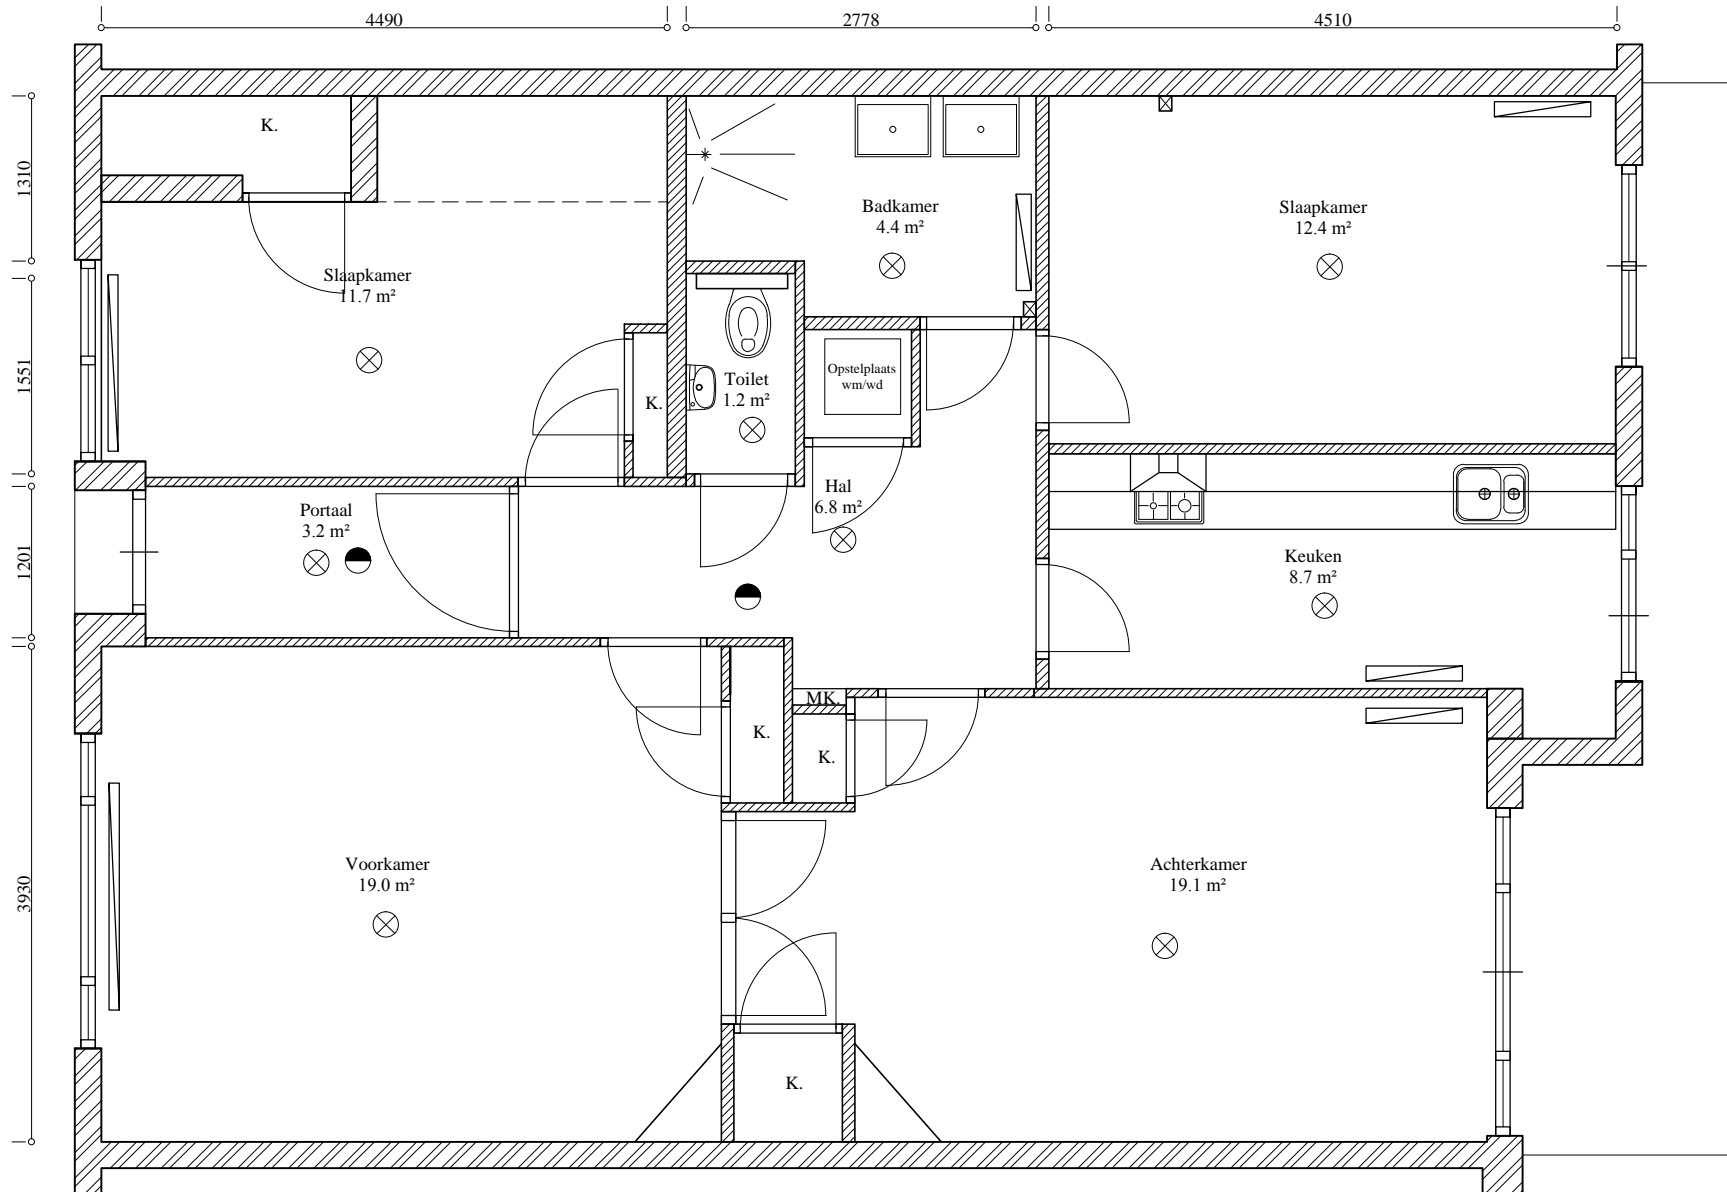

# ROOSEVELTLAAN 258 HS

BVO 102.3 m<sup>2</sup>  
 GBO 95.0 m<sup>2</sup>  
 Tuin 55m<sup>2</sup> Schuur 7.7m<sup>2</sup>

<b>Amsterdamsche Huizenhandel en Administratiemaatschappij b.v.</b>		Frederiksplein 47-49 1017 XL Amsterdam		3					
Adres: Rooseveltlaan 258 hs 1078 PA Amsterdam		Tekening nr.	52400.PG.TO	2					
		Wijz./Omschrijving		1					
		Formaat	A4	0	eerste uitgave	06-07-2016	HvN		
		Wijz.	0			13-03-07	T.R.		
		Print dd	13-03-07			Datum	Tekenaar	Contr.	Akk.
		Schaal:	1 : 60						