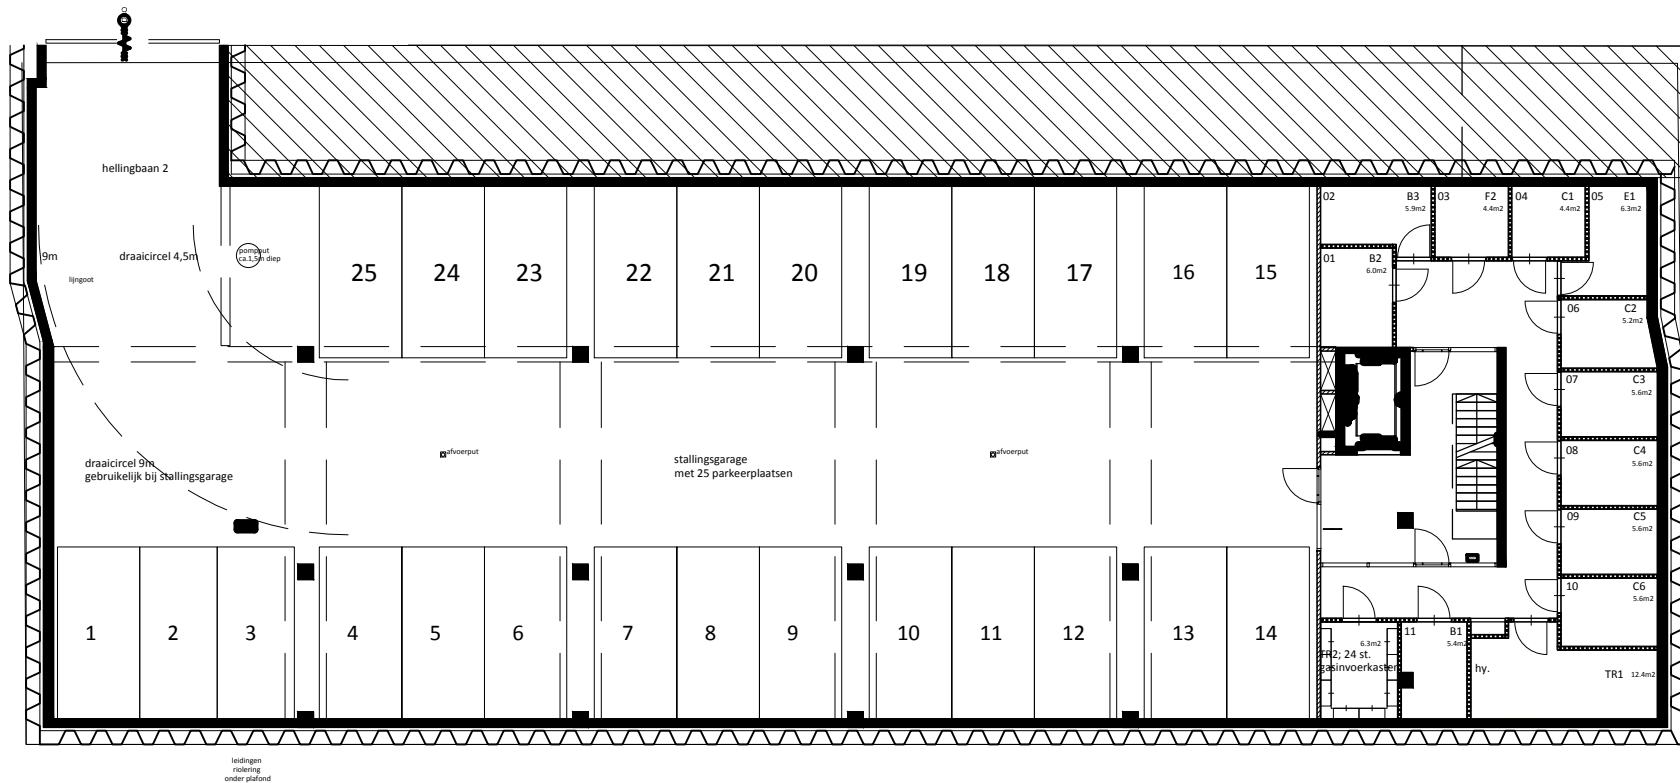

# Van Hogendorpstraat parkeerplaatsen

13m

hellingen  
rotatie  
onder plafond

<b>AHAM Vastgoed</b>		Sarphatistraat 370-A9 1018GW Amsterdam		3							
Adres: Van Hogendorpstraat 1051 BK Amsterdam		Tekening nr. 2000.1103.400.003		0	eerste uitgave	17-11-2014	N.R.				
		Wijz. Omschrijving		Formaat	A4	Wijz.	0	Print dd	17-11-2014	Schaal	1 : 100